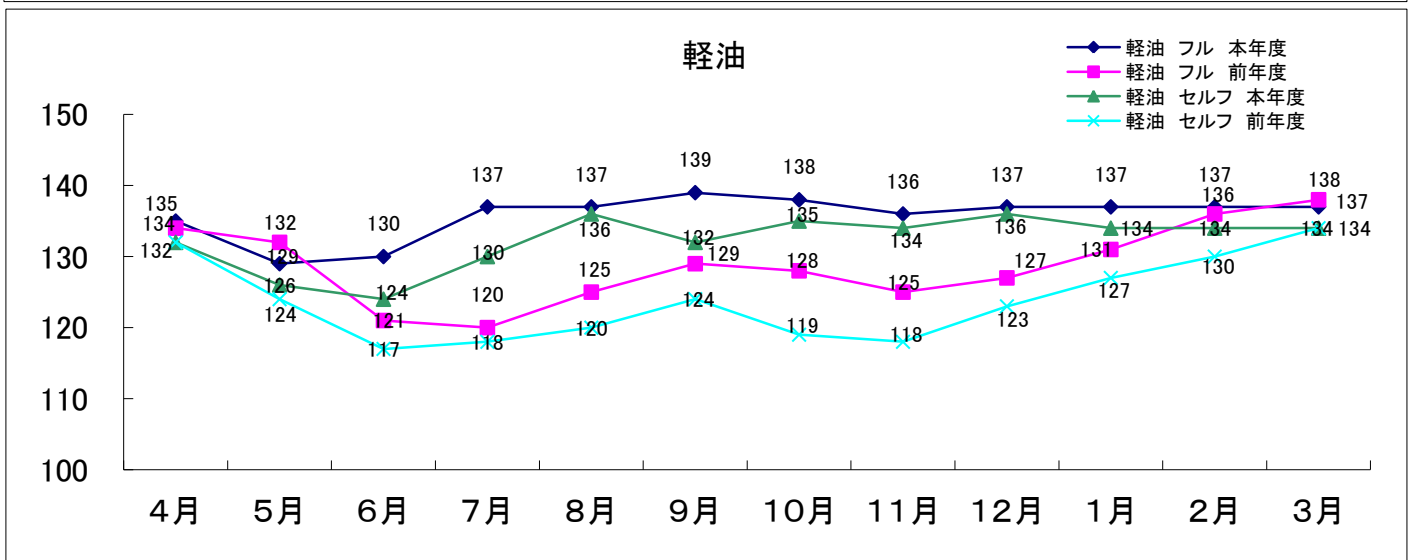

平成25年度青森県内石油製品の小売価格動向

(単位:円/リットル)

1. 調査日 : 原則毎月1回
2. 調査方法 : 県内5ブロックの各店舗からデータ収集(青森県石油商業組合提供価格から平均値を掲載しています)
3. 価格 : 個人消費向け店頭税込