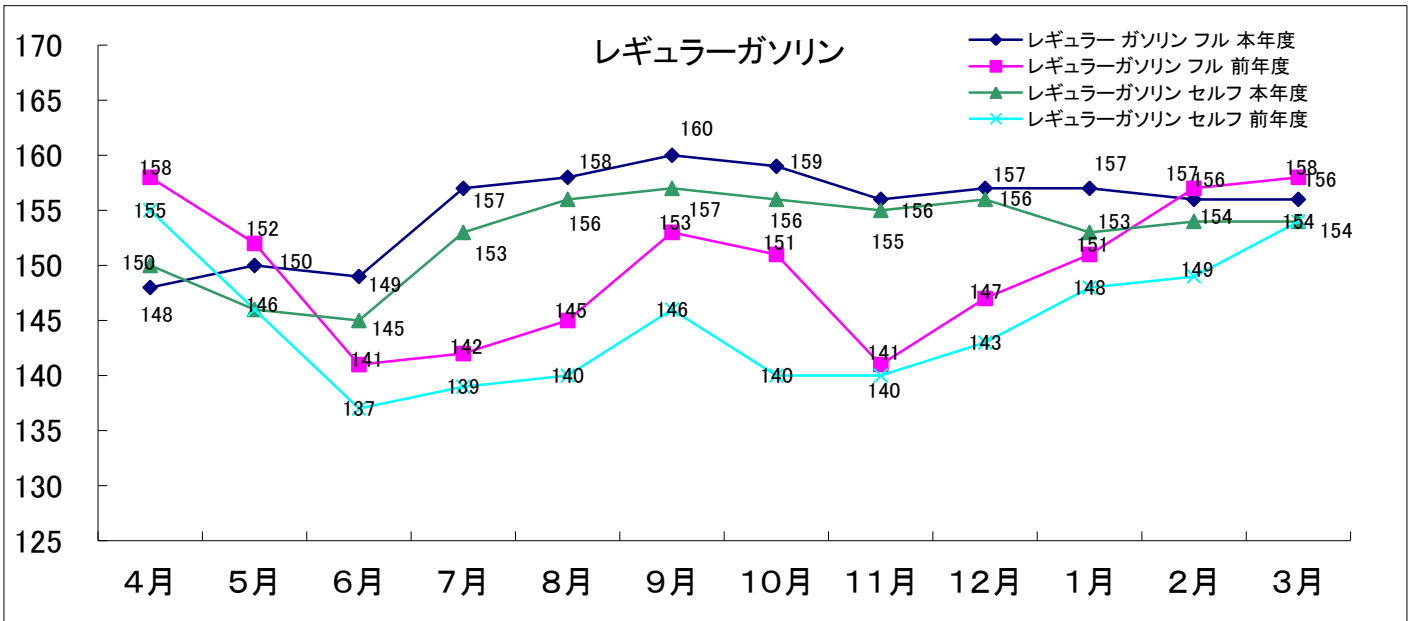

平成25年度青森県内石油製品の小売価格動向

(単位:円/リットル)

1. 調査日 : 原則毎月1回
2. 調査方法 : 県内5ブロックの各店舗からデータ収集(青森県石油商業組合提供価格から平均値を掲載しています)
3. 価格 : 個人消費向け店頭税込