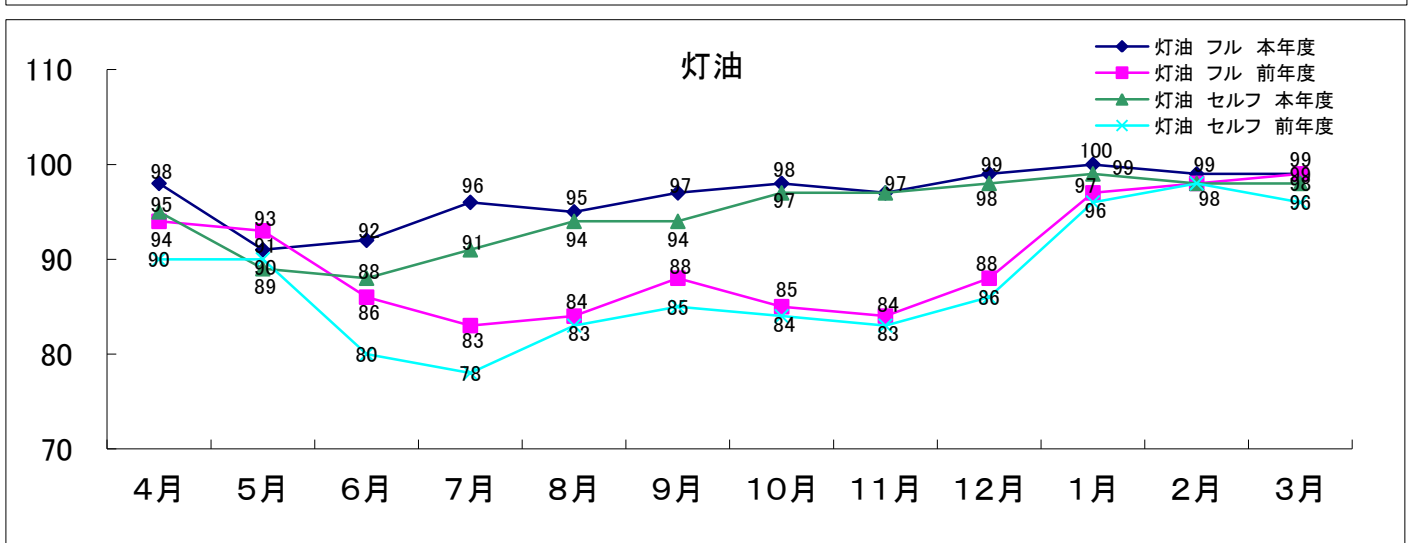

平成25年度青森県内石油製品の小売価格動向

(単位:円/リットル)

1. 調査日 : 原則毎月1回
2. 調査方法 : 県内5ブロックの各店舗からデータ収集(青森県石油商業組合提供価格から平均値を掲載しています)
3. 価格 : 個人消費向け店頭税込