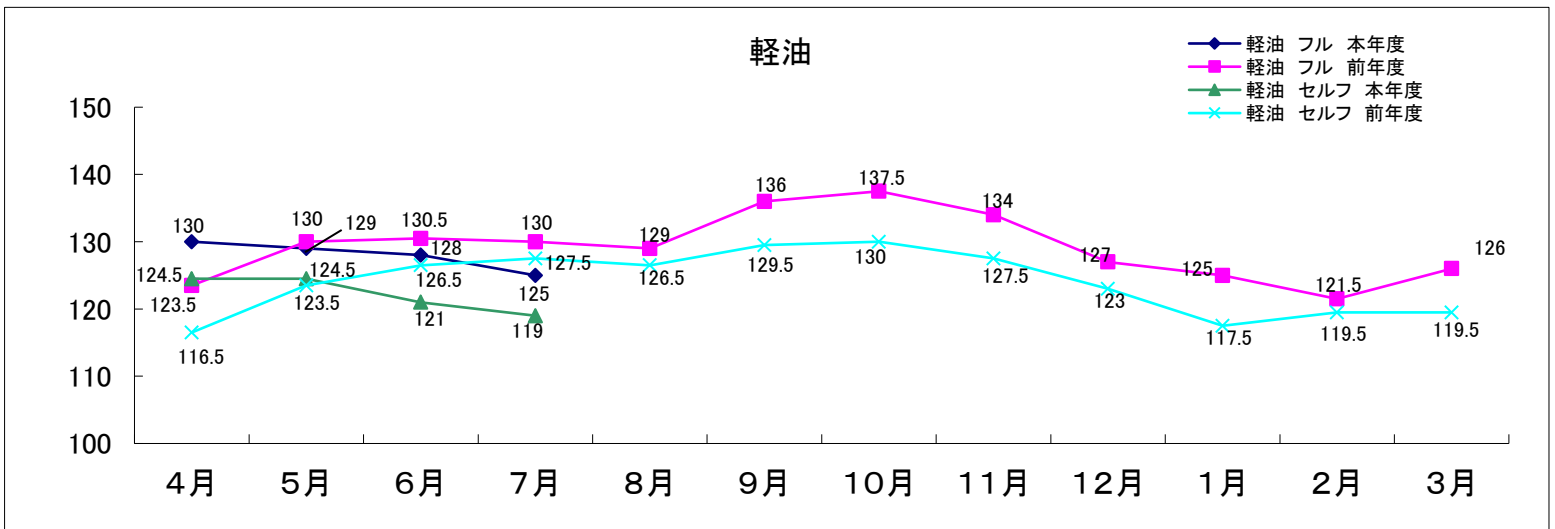

令和元年度青森県内石油製品の小売価格動向

(単位:円/リットル)

1. 調査日 : 原則毎月1回
2. 調査方法 : 県内5ブロックの各店舗からデータ収集(青森県石油商業組合提供価格から中間値を掲載しています)
3. 価格 : 個人消費向け店頭税込