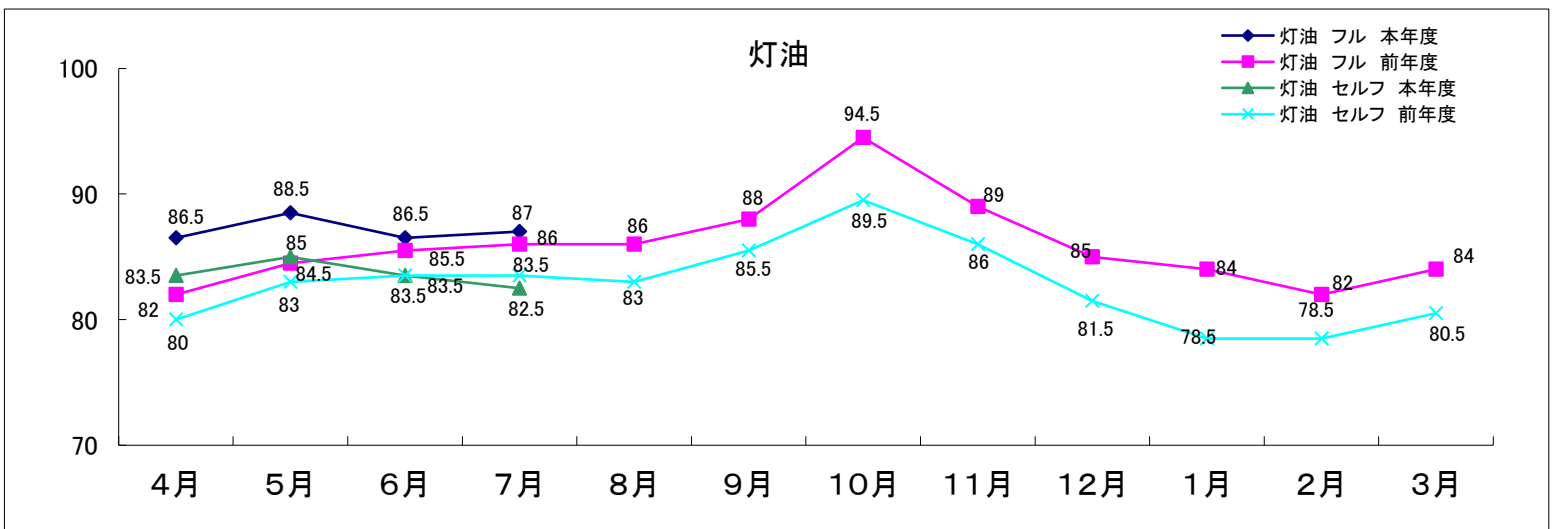

令和元年度青森県内石油製品の小売価格動向

(単位:円/リットル)

1. 調査日 : 原則毎月1回
2. 調査方法 : 県内5ブロックの各店舗からデータ収集(青森県石油商業組合提供価格から中間値を掲載しています)
3. 価格 : 個人消費向け店頭税込