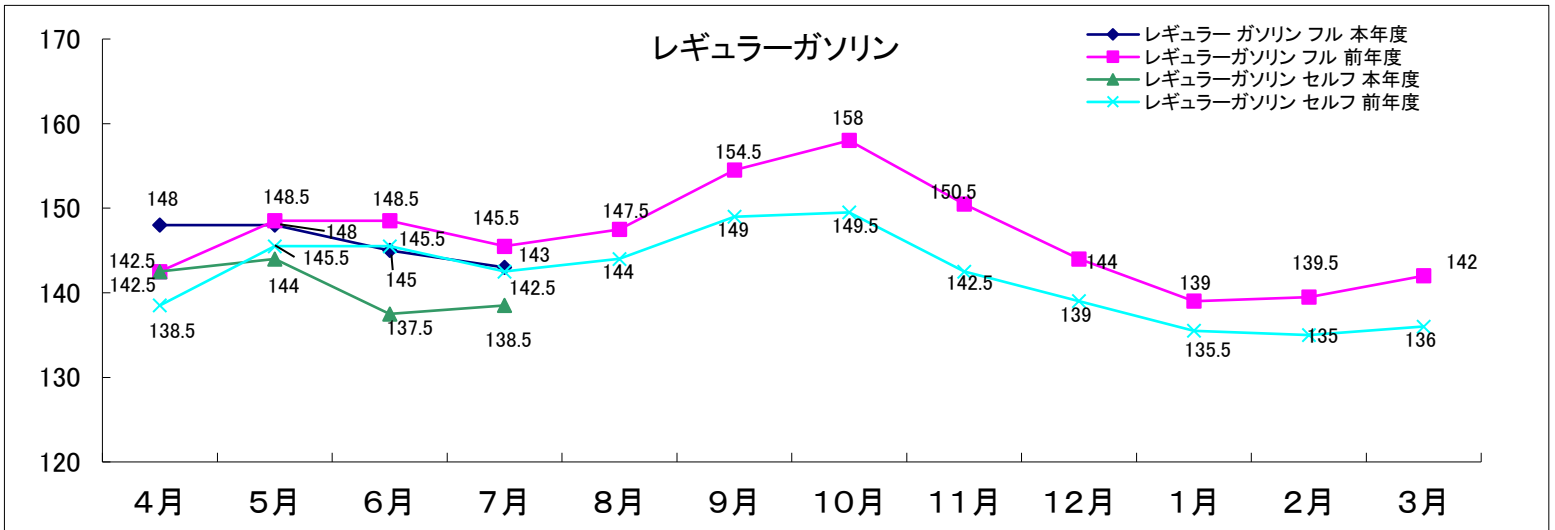

令和元年度青森県内石油製品の小売価格動向

(単位:円/リットル)

1. 調査日 : 原則毎月1回
2. 調査方法 : 県内5ブロックの各店舗からデータ収集(青森県石油商業組合提供価格から中間値を掲載しています)
3. 価格 : 個人消費向け店頭税込