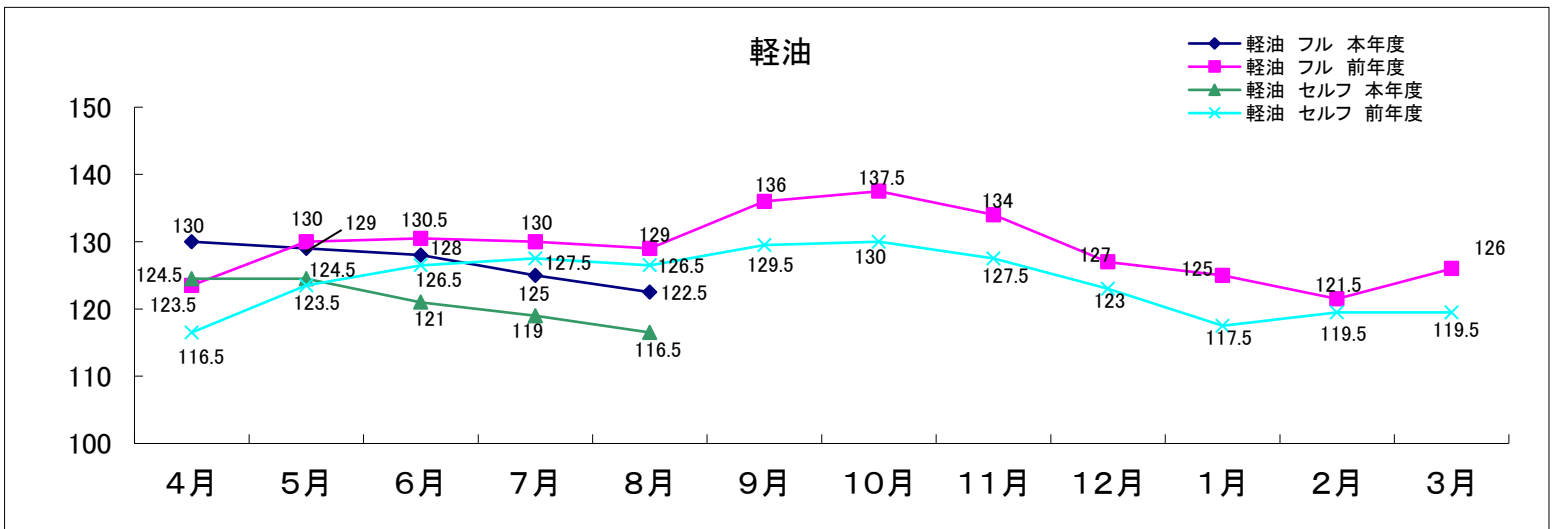

令和元年度青森県内石油製品の小売価格動向

(単位:円/リットル)

1. 調査日 : 原則毎月1回
2. 調査方法 : 県内5ブロックの各店舗からデータ収集(青森県石油商業組合提供価格から中間値を掲載しています)
3. 価格 : 個人消費向け店頭税込