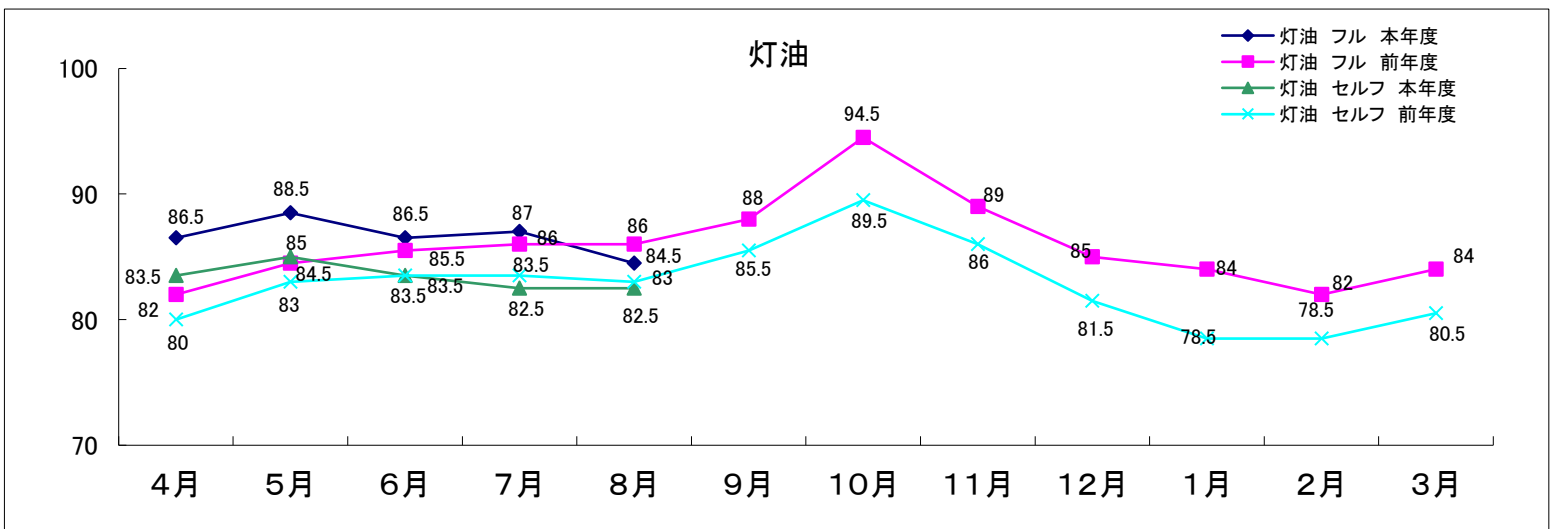

令和元年度青森県内石油製品の小売価格動向

(単位:円/リットル)

1. 調査日 : 原則毎月1回
2. 調査方法 : 県内5ブロックの各店舗からデータ収集(青森県石油商業組合提供価格から中間値を掲載しています)
3. 価格 : 個人消費向け店頭税込