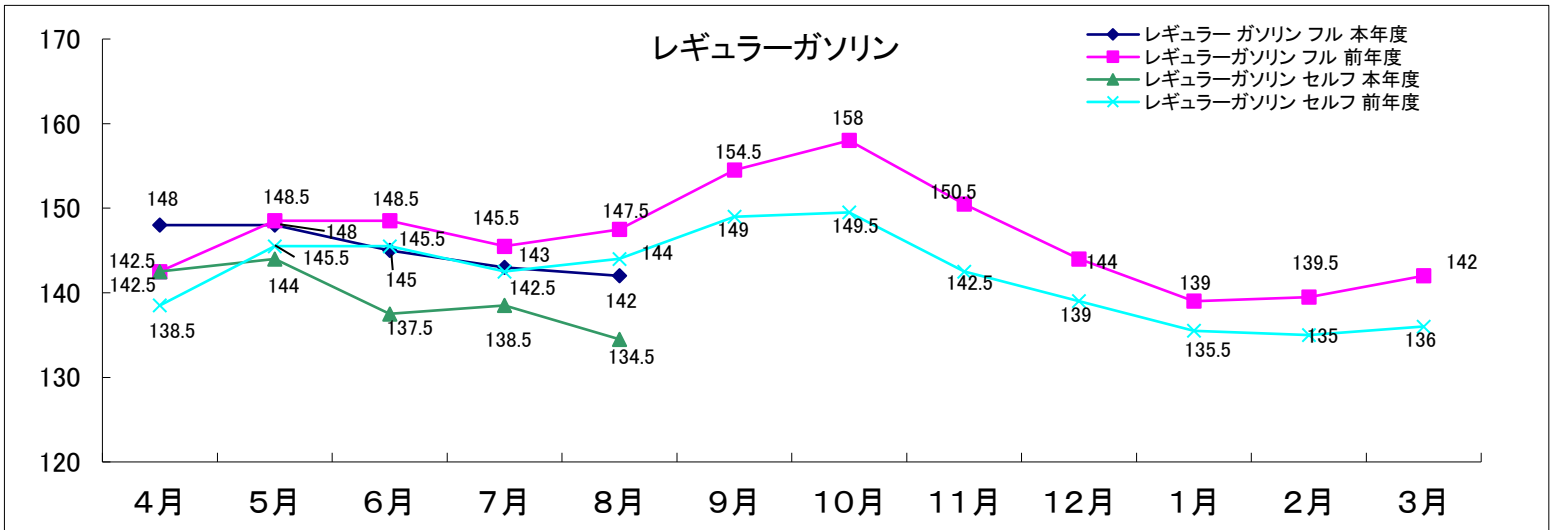

令和元年度青森県内石油製品の小売価格動向

(単位:円/リットル)

1. 調査日 : 原則毎月1回
2. 調査方法 : 県内5ブロックの各店舗からデータ収集(青森県石油商業組合提供価格から中間値を掲載しています)
3. 価格 : 個人消費向け店頭税込