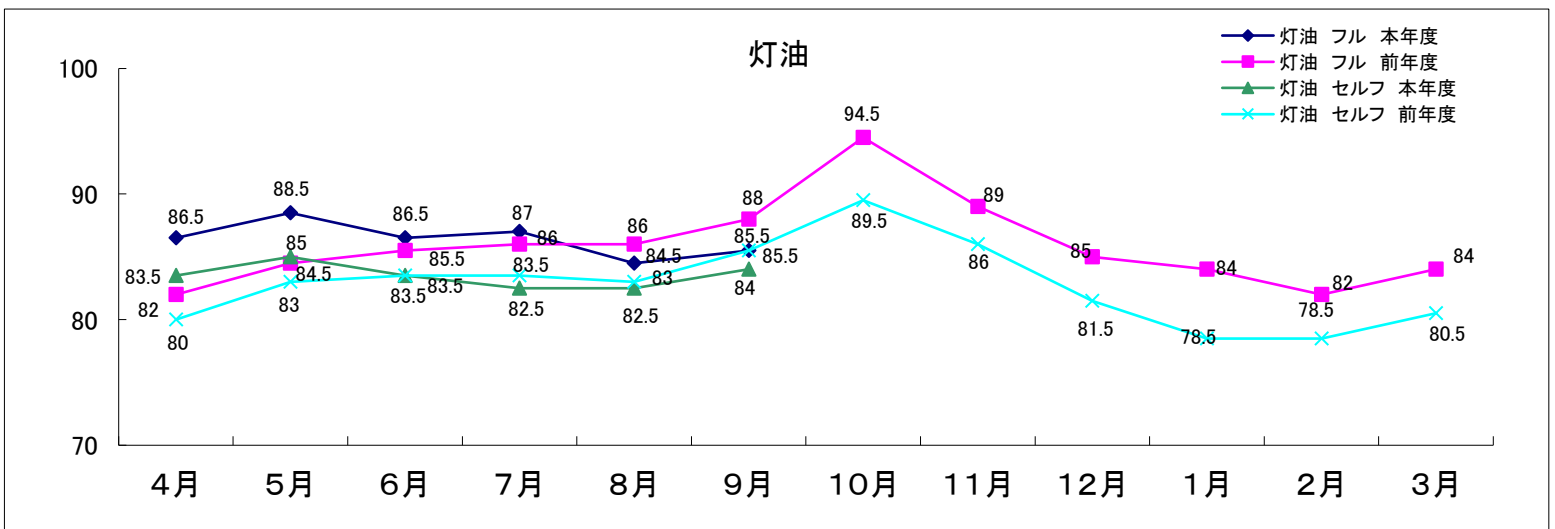

# 令和元年度青森県内石油製品の小売価格動向

(単位:円/リットル)

1. 調査日 : 原則毎月1回
2. 調査方法 : 県内5ブロックの各店舗からデータ収集(青森県石油商業組合提供価格から中間値を掲載しています)
3. 価格 : 個人消費向け店頭税込