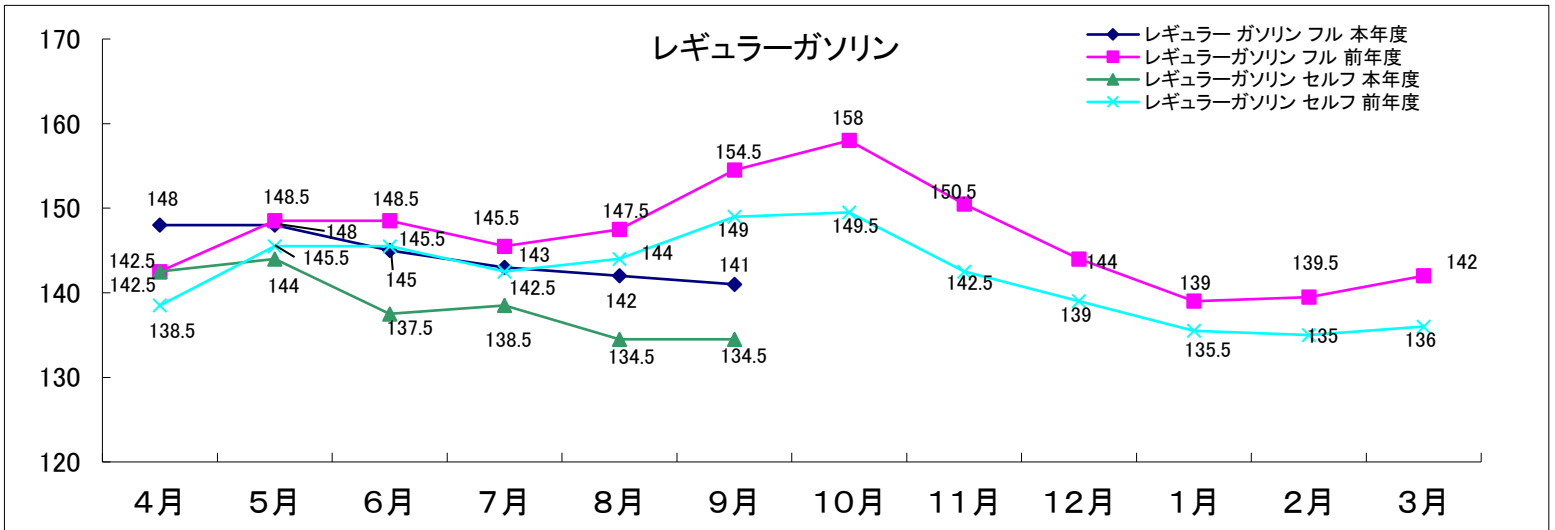

# 令和元年度青森県内石油製品の小売価格動向

(単位:円/リットル)

1. 調査日 : 原則毎月1回
2. 調査方法 : 県内5ブロックの各店舗からデータ収集(青森県石油商業組合提供価格から中間値を掲載しています)
3. 価格 : 個人消費向け店頭税込