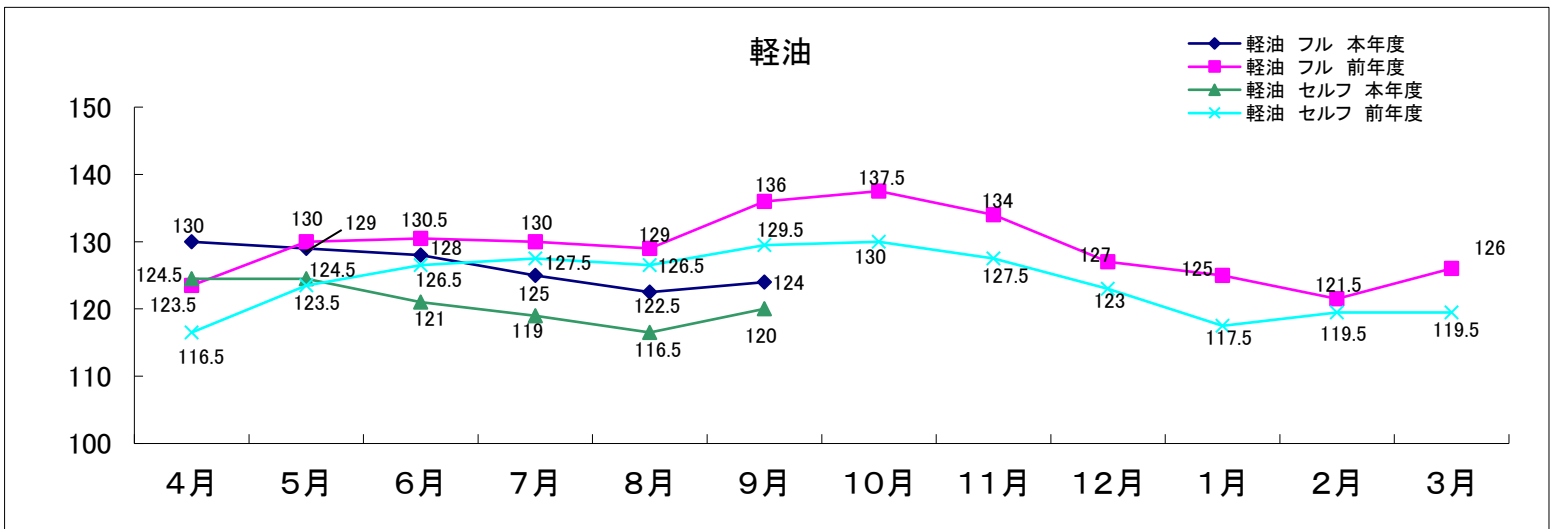

# 令和元年度青森県内石油製品の小売価格動向

(単位:円/リットル)

1. 調査日 : 原則毎月1回
2. 調査方法 : 県内5ブロックの各店舗からデータ収集(青森県石油商業組合提供価格から中間値を掲載しています)
3. 価格 : 個人消費向け店頭税込