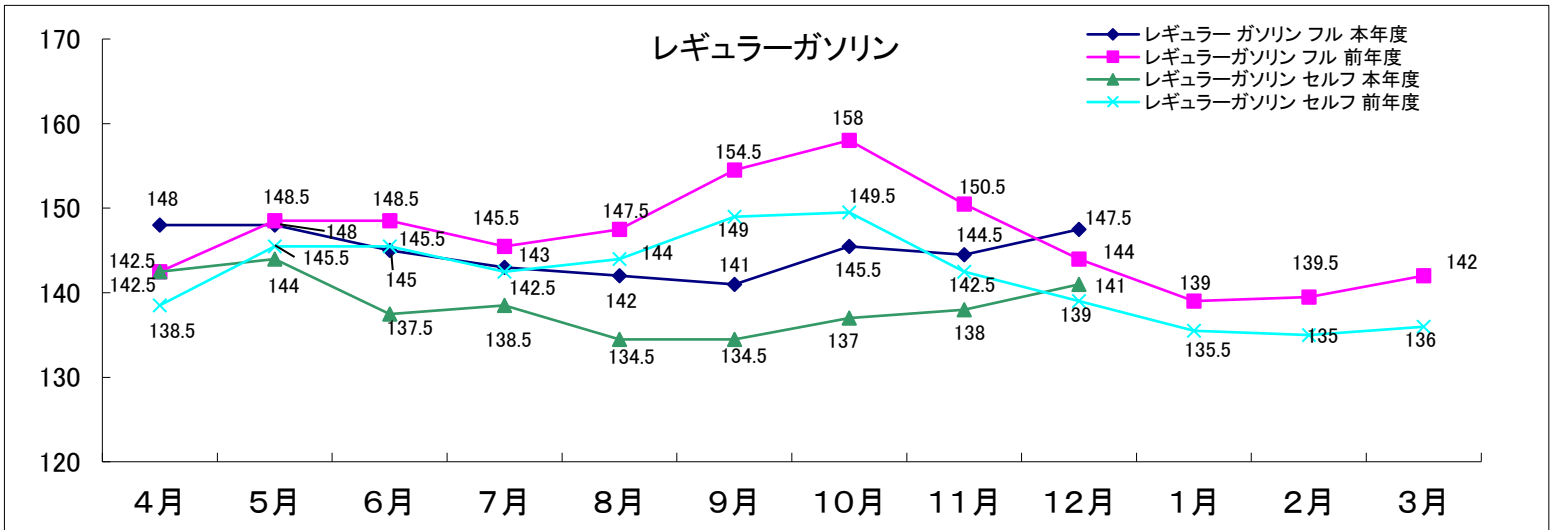

令和元年度青森県内石油製品の小売価格動向

(単位:円/リットル)

1. 調査日 : 原則毎月1回
2. 調査方法 : 県内5ブロックの各店舗からデータ収集(青森県石油商業組合提供価格から中間値を掲載しています)
3. 価格 : 個人消費向け店頭税込