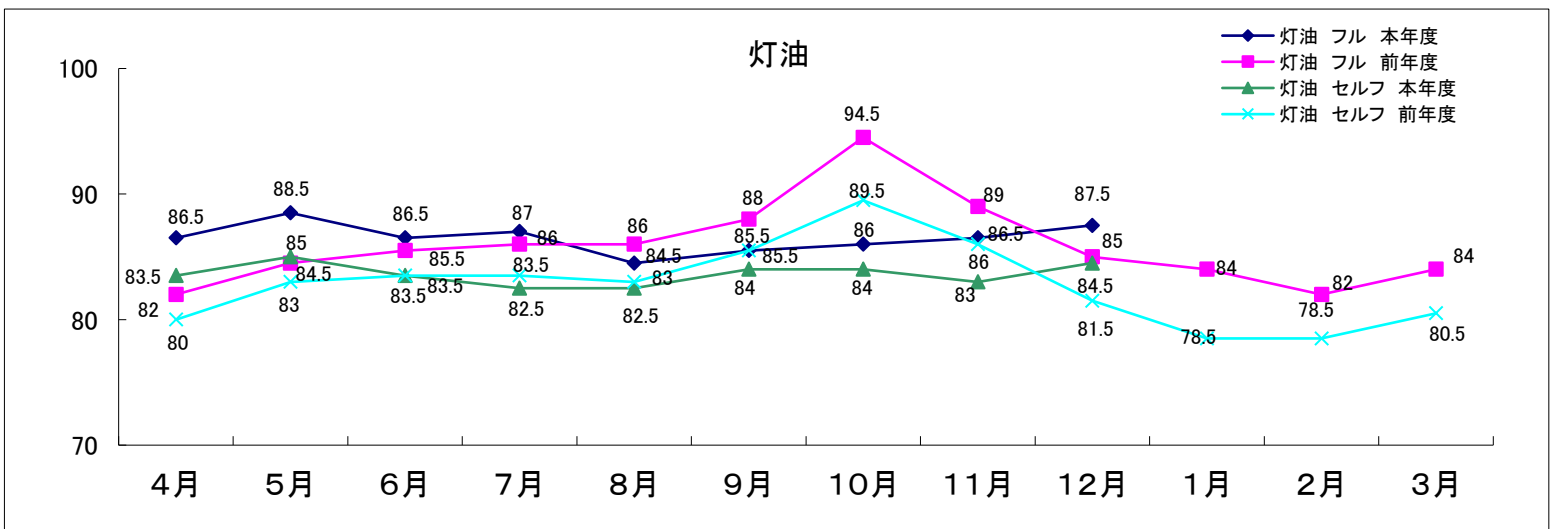

令和元年度青森県内石油製品の小売価格動向

(単位:円/リットル)

1. 調査日 : 原則毎月1回
2. 調査方法 : 県内5ブロックの各店舗からデータ収集(青森県石油商業組合提供価格から中間値を掲載しています)
3. 価格 : 個人消費向け店頭税込