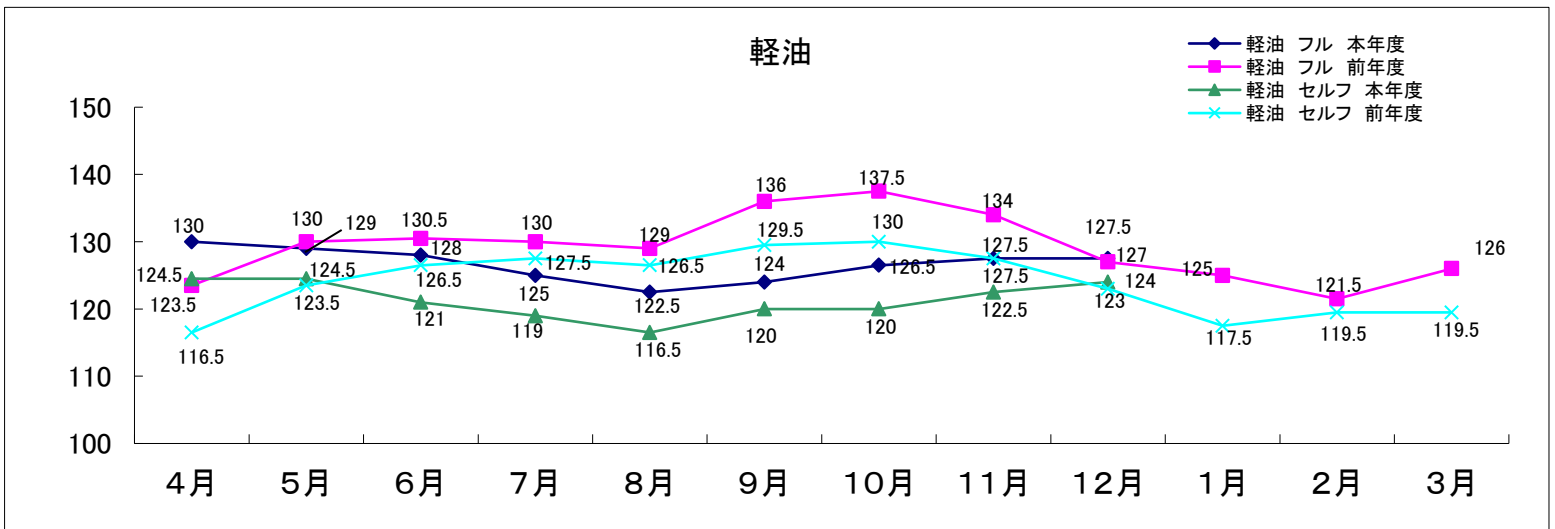

令和元年度青森県内石油製品の小売価格動向

(単位:円/リットル)

1. 調査日 : 原則毎月1回
2. 調査方法 : 県内5ブロックの各店舗からデータ収集(青森県石油商業組合提供価格から中間値を掲載しています)
3. 価格 : 個人消費向け店頭税込