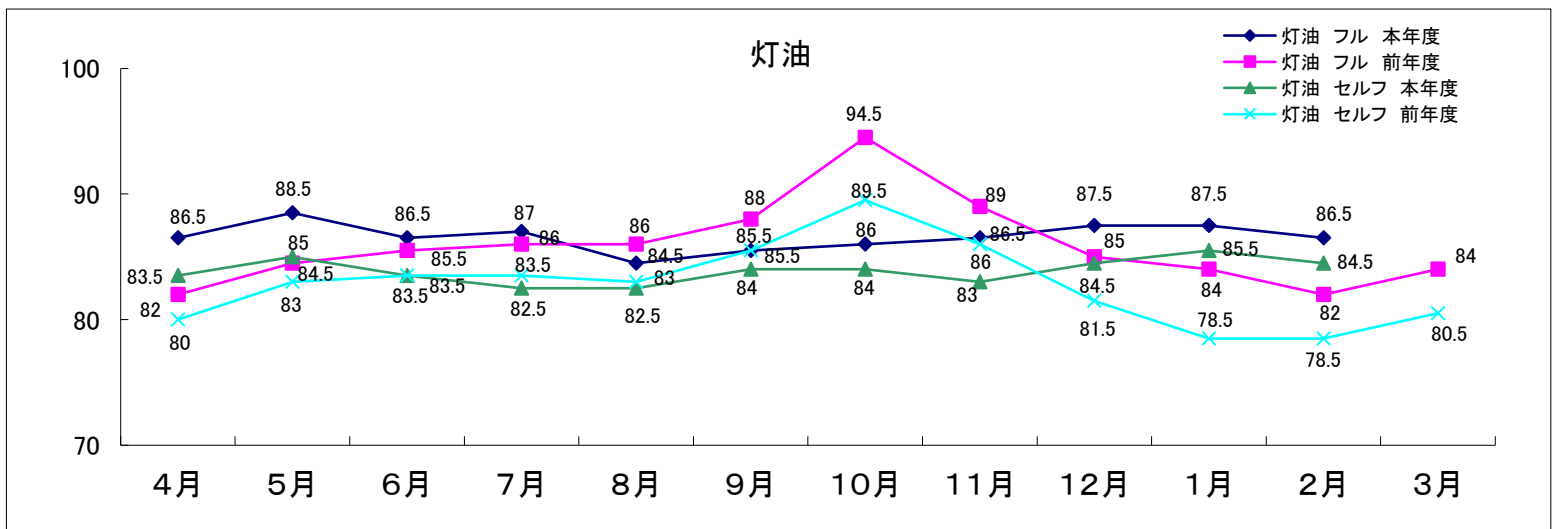

# 令和元年度青森県内石油製品の小売価格動向

(単位:円/リットル)

1. 調査日 : 原則毎月1回
2. 調査方法 : 県内5ブロックの各店舗からデータ収集(青森県石油商業組合提供価格から中間値を掲載しています)
3. 価格 : 個人消費向け店頭税込