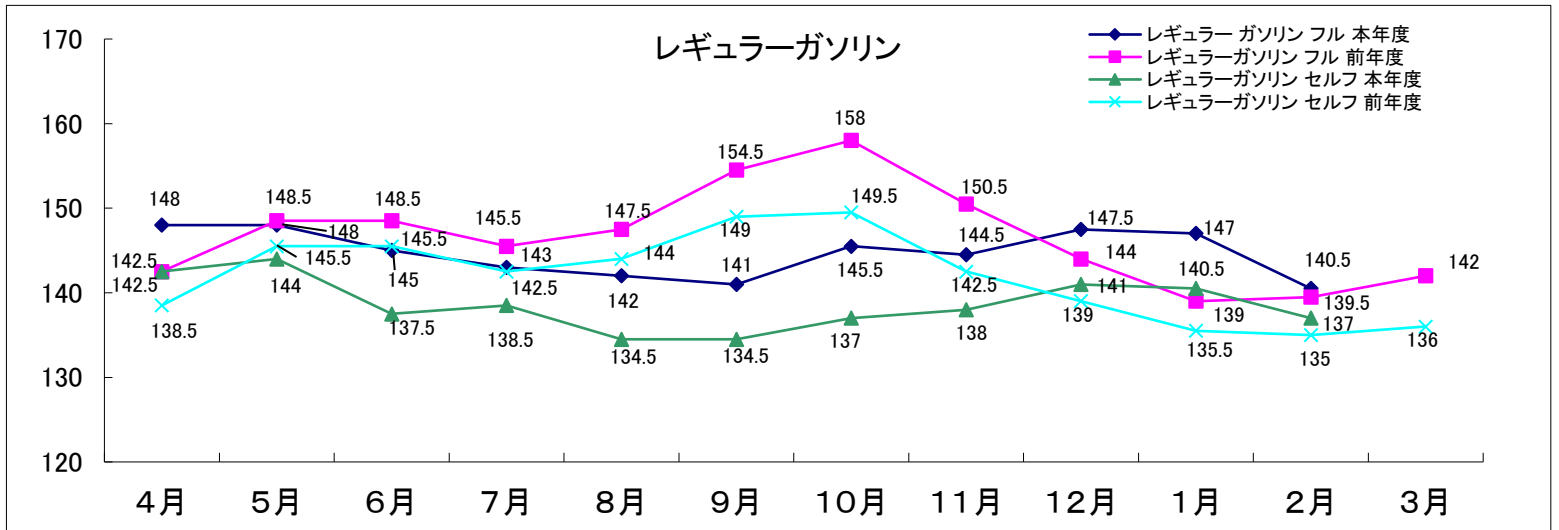

# 令和元年度青森県内石油製品の小売価格動向

(単位:円/リットル)

1. 調査日 : 原則毎月1回
2. 調査方法 : 県内5ブロックの各店舗からデータ収集(青森県石油商業組合提供価格から中間値を掲載しています)
3. 価格 : 個人消費向け店頭税込