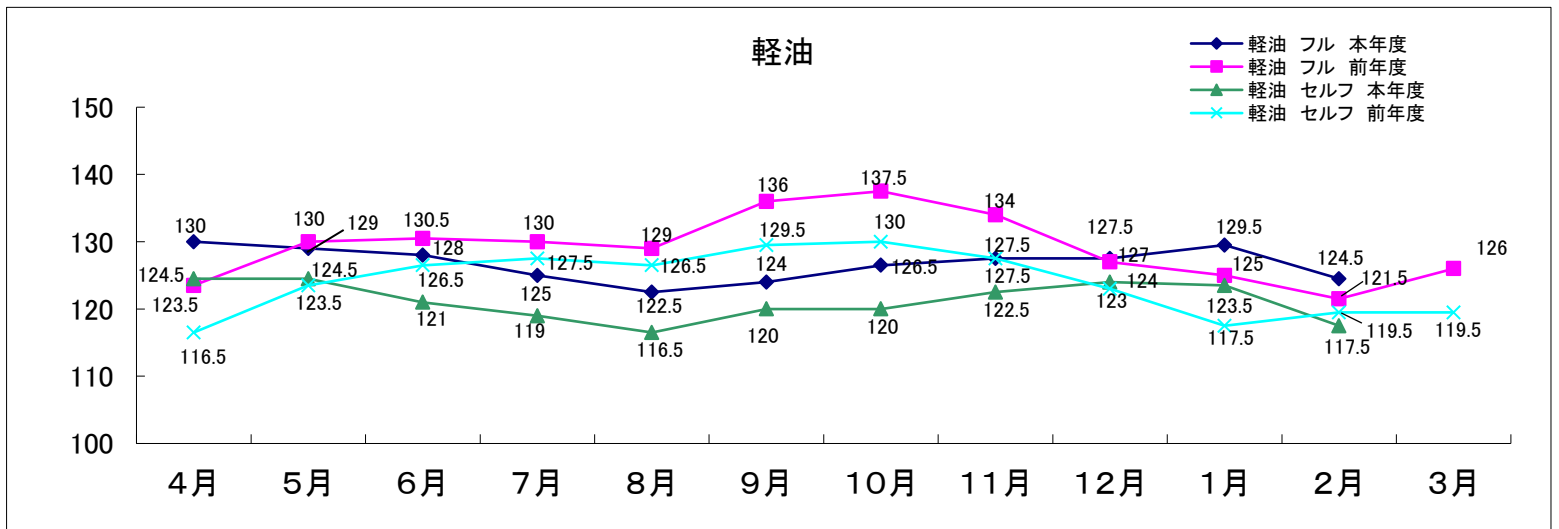

# 令和元年度青森県内石油製品の小売価格動向

(単位:円/リットル)

1. 調査日 : 原則毎月1回
2. 調査方法 : 県内5ブロックの各店舗からデータ収集(青森県石油商業組合提供価格から中間値を掲載しています)
3. 価格 : 個人消費向け店頭税込