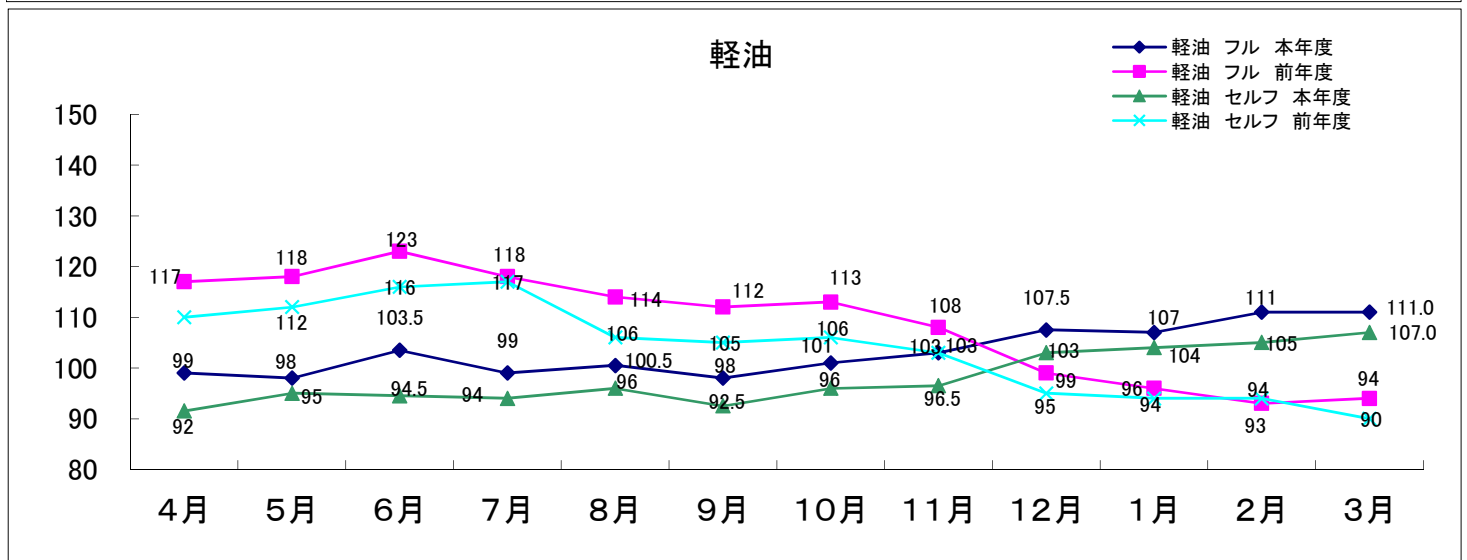

平成28年度青森県内石油製品の小売価格動向

(単位:円/リットル)

1. 調査日 : 原則毎月1回
2. 調査方法 : 県内5ブロックの各店舗からデータ収集(青森県石油商業組合提供価格から平均値を掲載しています)
3. 価格 : 個人消費向け店頭税込