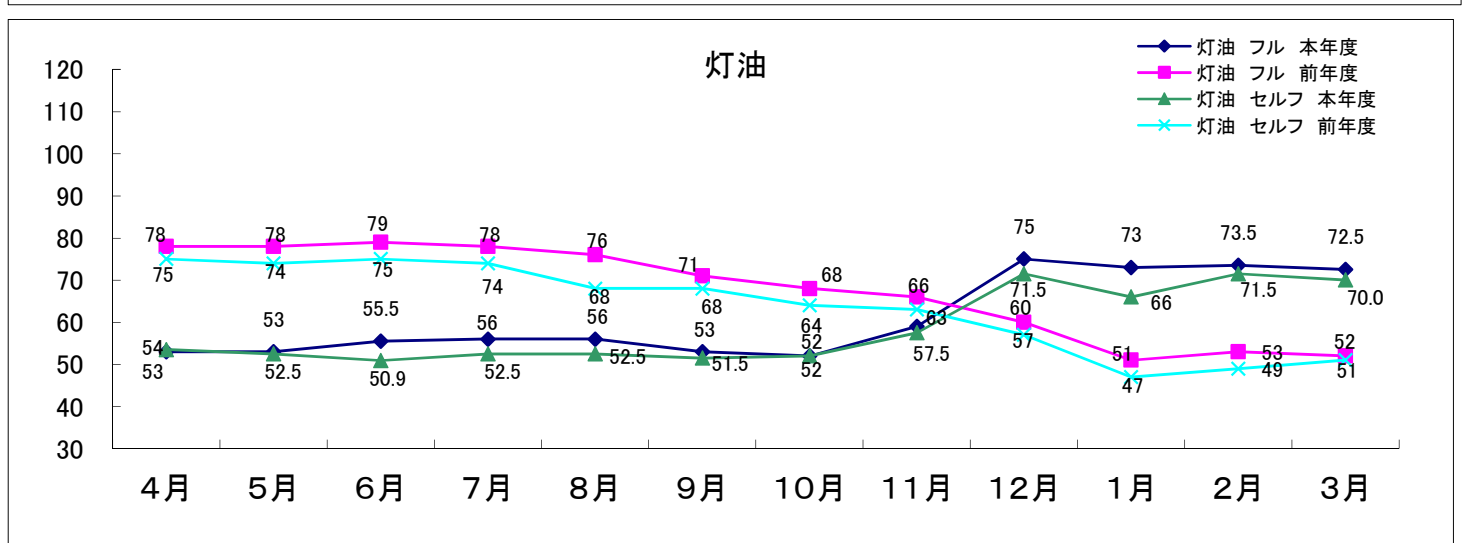

平成28年度青森県内石油製品の小売価格動向

(単位:円/リットル)

1. 調査日 : 原則毎月1回
2. 調査方法 : 県内5ブロックの各店舗からデータ収集(青森県石油商業組合提供価格から平均値を掲載しています)
3. 価格 : 個人消費向け店頭税込