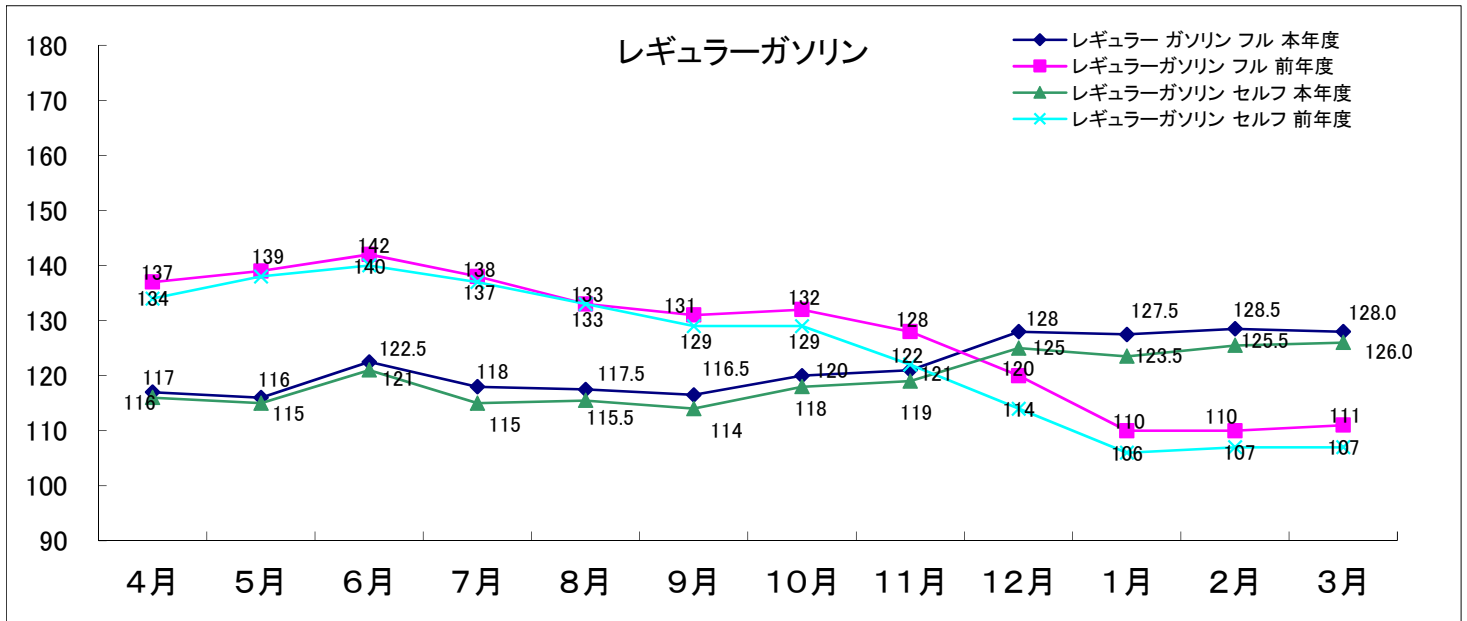

平成28年度青森県内石油製品の小売価格動向

(単位:円/リットル)

1. 調査日 : 原則毎月1回
2. 調査方法 : 県内5ブロックの各店舗からデータ収集(青森県石油商業組合提供価格から平均値を掲載しています)
3. 価格 : 個人消費向け店頭税込