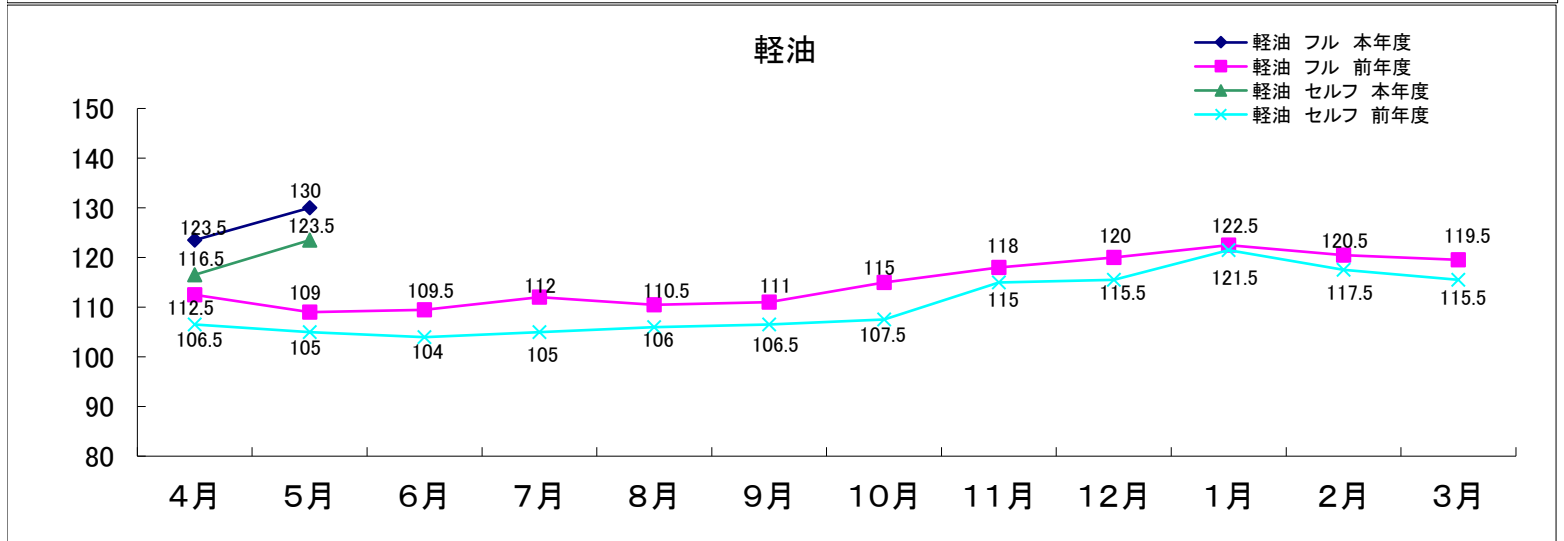

平成30年度青森県内石油製品の小売価格動向

(単位:円/リットル)

1. 調査日 : 原則毎月1回
2. 調査方法 : 県内5ブロックの各店舗からデータ収集(青森県石油商業組合提供価格から平均値を掲載しています)
3. 価格 : 個人消費向け店頭税込