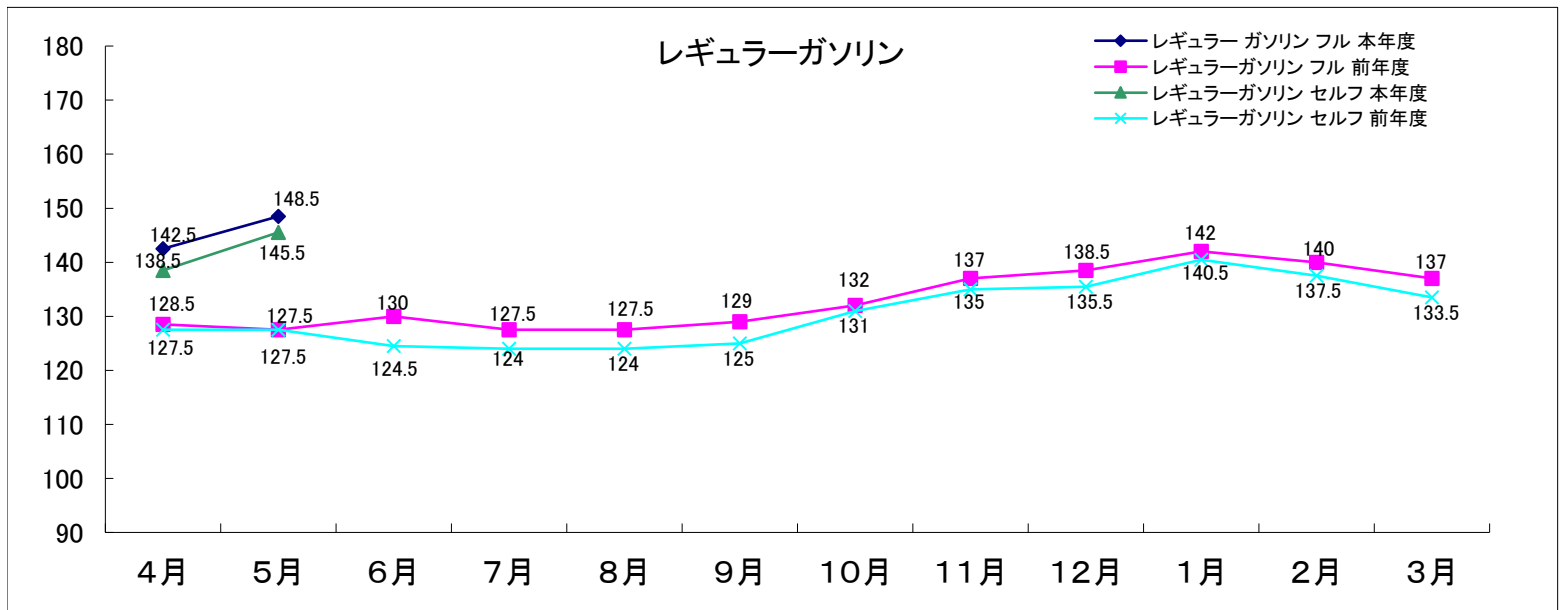

平成30年度青森県内石油製品の小売価格動向

(単位:円/リットル)

1. 調査日 : 原則毎月1回
2. 調査方法 : 県内5ブロックの各店舗からデータ収集(青森県石油商業組合提供価格から平均値を掲載しています)
3. 価格 : 個人消費向け店頭税込