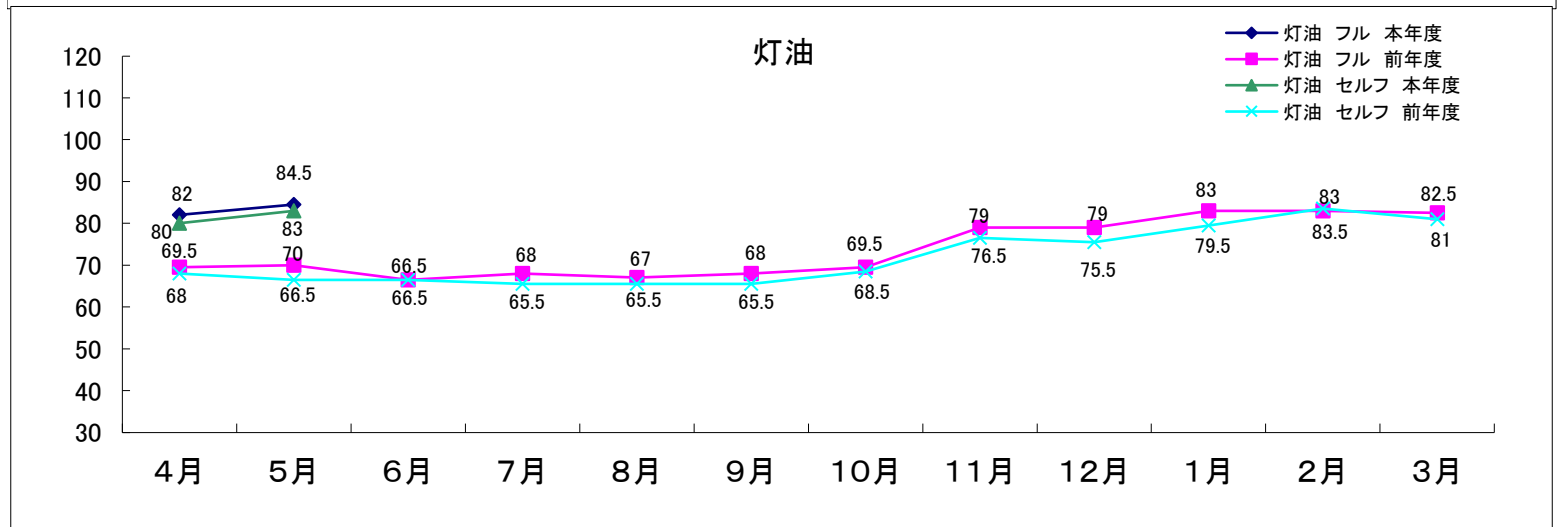

平成30年度青森県内石油製品の小売価格動向

(単位:円/リットル)

1. 調査日 : 原則毎月1回
2. 調査方法 : 県内5ブロックの各店舗からデータ収集(青森県石油商業組合提供価格から平均値を掲載しています)
3. 価格 : 個人消費向け店頭税込