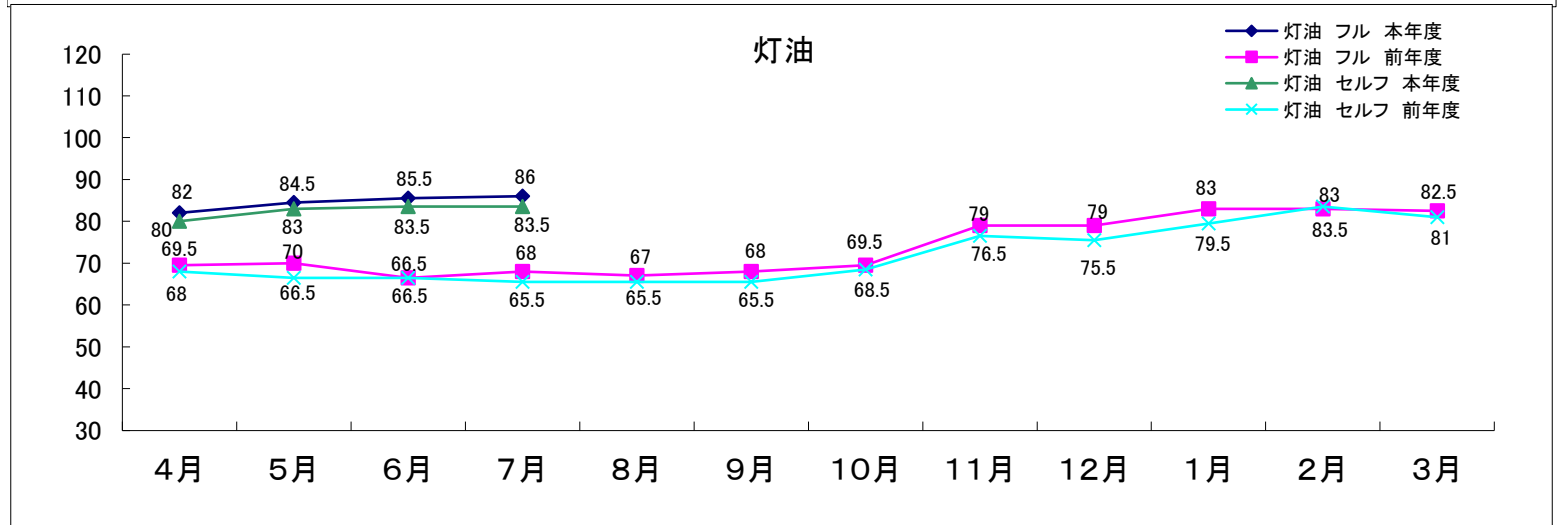

平成30年度青森県内石油製品の小売価格動向

(単位:円/リットル)

1. 調査日 : 原則毎月1回
2. 調査方法 : 県内5ブロックの各店舗からデータ収集(青森県石油商業組合提供価格から平均値を掲載しています)
3. 価格 : 個人消費向け店頭税込