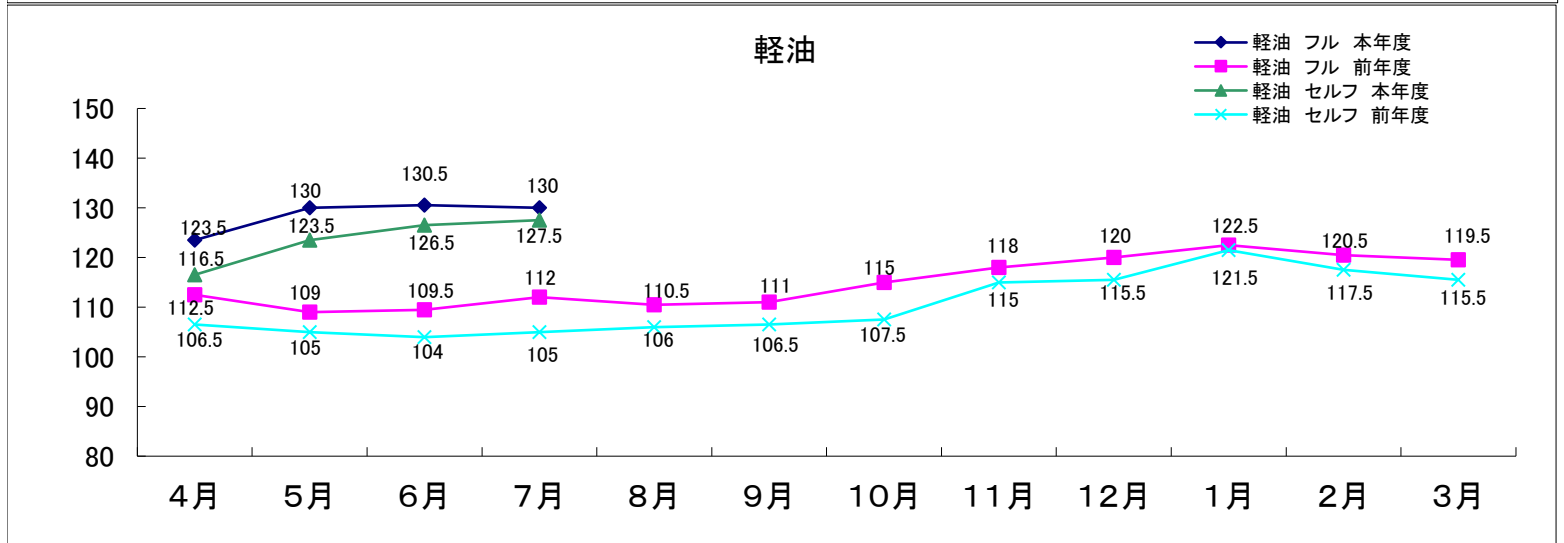

平成30年度青森県内石油製品の小売価格動向

(単位:円/リットル)

1. 調査日 : 原則毎月1回
2. 調査方法 : 県内5ブロックの各店舗からデータ収集(青森県石油商業組合提供価格から平均値を掲載しています)
3. 価格 : 個人消費向け店頭税込