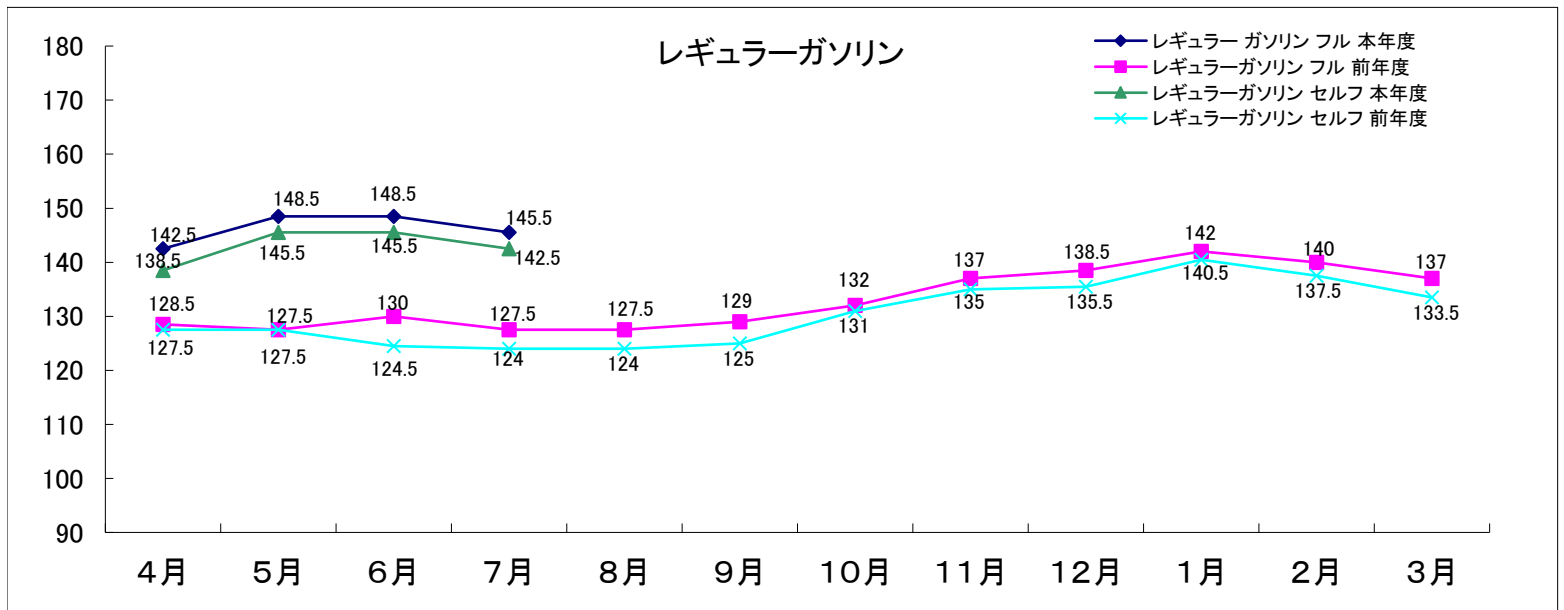

平成30年度青森県内石油製品の小売価格動向

(単位:円/リットル)

1. 調査日 : 原則毎月1回
2. 調査方法 : 県内5ブロックの各店舗からデータ収集(青森県石油商業組合提供価格から平均値を掲載しています)
3. 価格 : 個人消費向け店頭税込