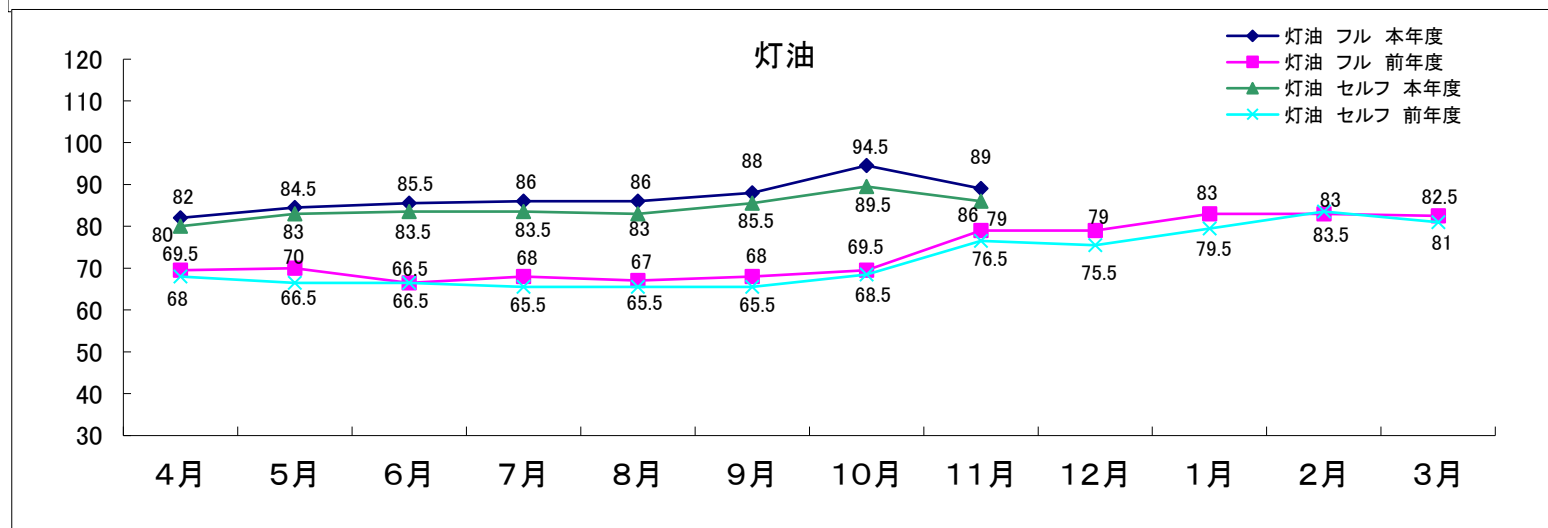

平成30年度青森県内石油製品の小売価格動向

(単位:円/リットル)

1. 調査日 : 原則毎月1回

2. 調査方法 : 県内5ブロックの各店舗からデータ収集(青森県石油商業組合提供価格から中間値を掲載しています)

3. 価格 : 個人消費向け店頭税込