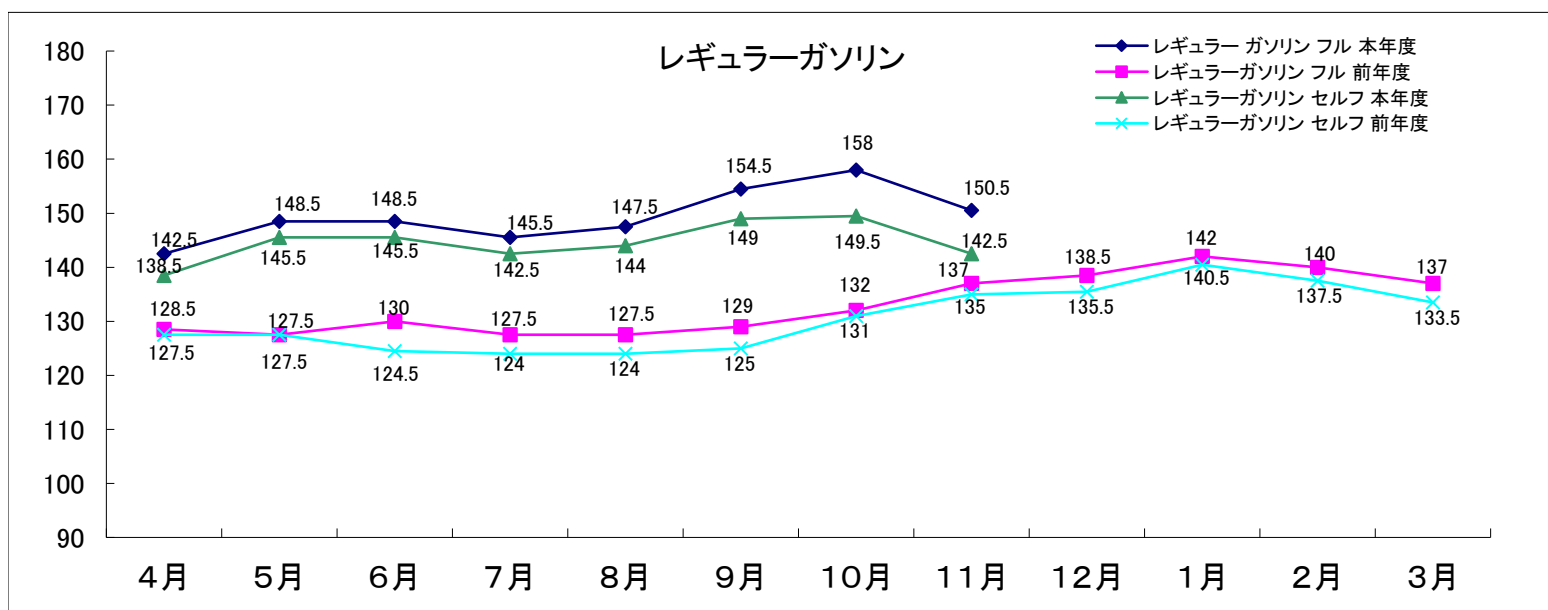

平成30年度青森県内石油製品の小売価格動向

(単位:円/リットル)

1. 調査日 : 原則毎月1回

2. 調査方法 : 県内5ブロックの各店舗からデータ収集(青森県石油商業組合提供価格から中間値を掲載しています)

3. 価格 : 個人消費向け店頭税込