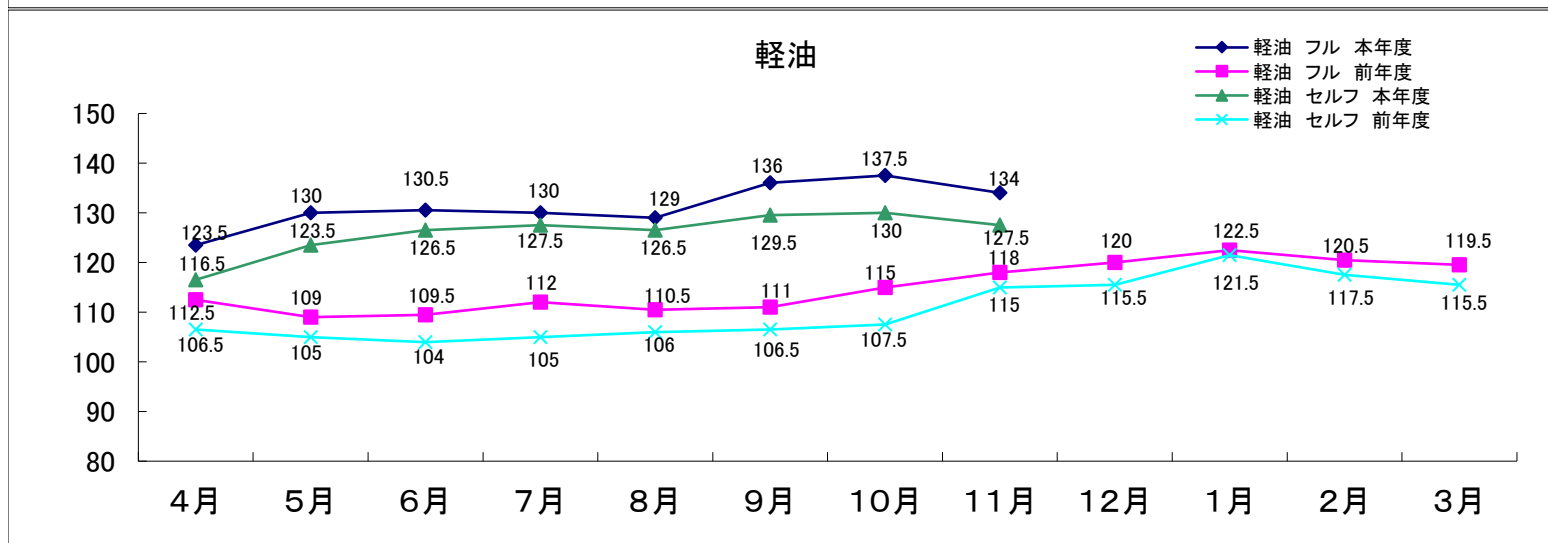

平成30年度青森県内石油製品の小売価格動向

(単位:円/リットル)

1. 調査日 : 原則毎月1回

2. 調査方法 : 県内5ブロックの各店舗からデータ収集(青森県石油商業組合提供価格から中間値を掲載しています)

3. 価格 : 個人消費向け店頭税込