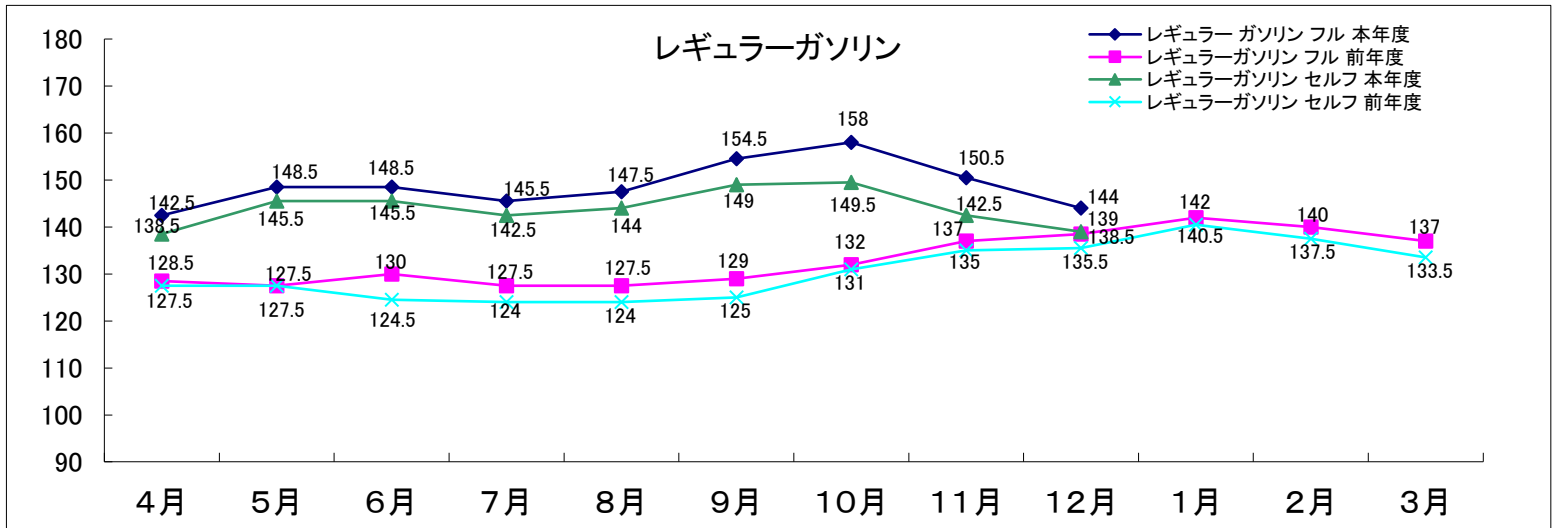

平成30年度青森県内石油製品の小売価格動向

(単位:円/リットル)

1. 調査日：原則毎月1回

2. 調査方法：県内5ブロックの各店舗からデータ収集(青森県石油商業組合提供価格から中間値を掲載しています)

3. 価格：個人消費向け店頭税込