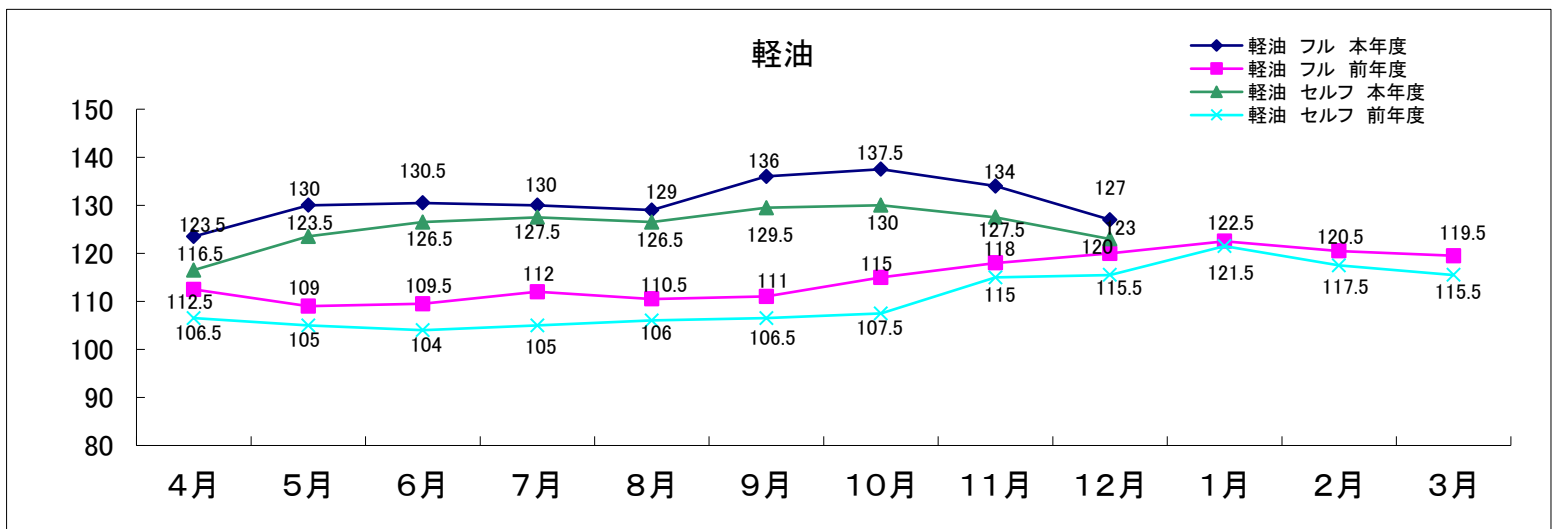

平成30年度青森県内石油製品の小売価格動向

(単位:円/リットル)

1. 調査日：原則毎月1回

2. 調査方法：県内5ブロックの各店舗からデータ収集(青森県石油商業組合提供価格から中間値を掲載しています)

3. 価格：個人消費向け店頭税込