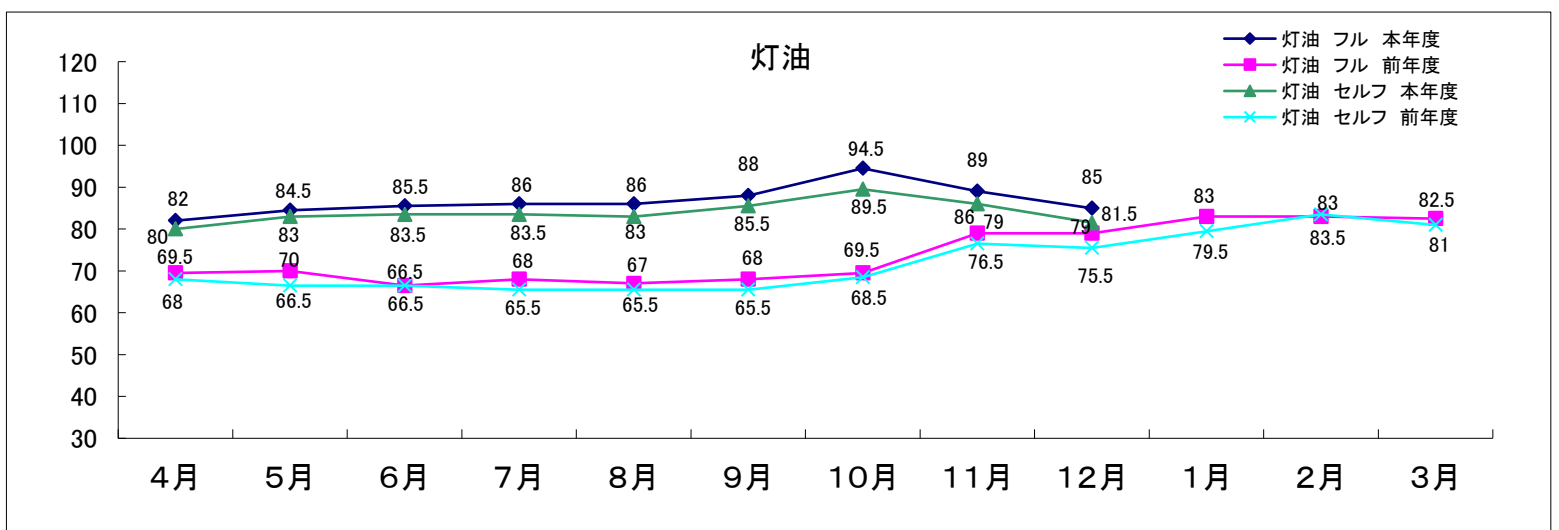

平成30年度青森県内石油製品の小売価格動向

(単位:円/リットル)

1. 調査日：原則毎月1回

2. 調査方法：県内5ブロックの各店舗からデータ収集(青森県石油商業組合提供価格から中間値を掲載しています)

3. 価格：個人消費向け店頭税込