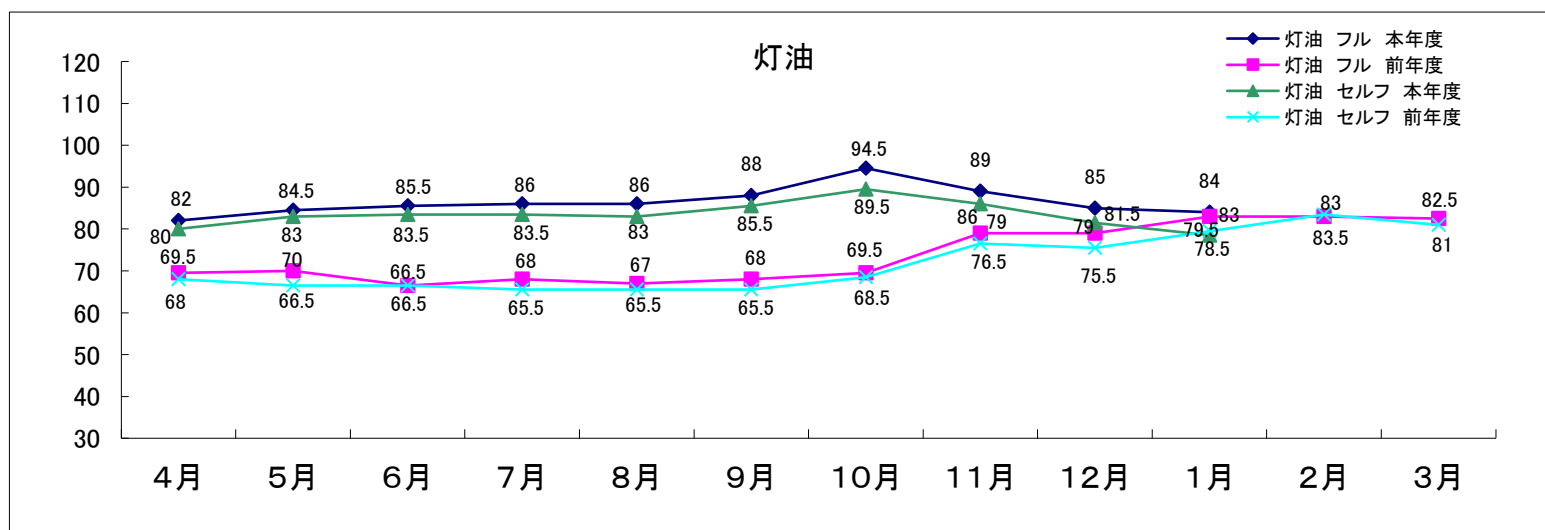

## 平成30年度青森県内石油製品の小売価格動向

(単位:円/リットル)

1. 調査日：原則毎月1回

2. 調査方法：県内5ブロックの各店舗からデータ収集(青森県石油商業組合提供価格から中間値を掲載しています)

3. 価格：個人消費向け店頭税込