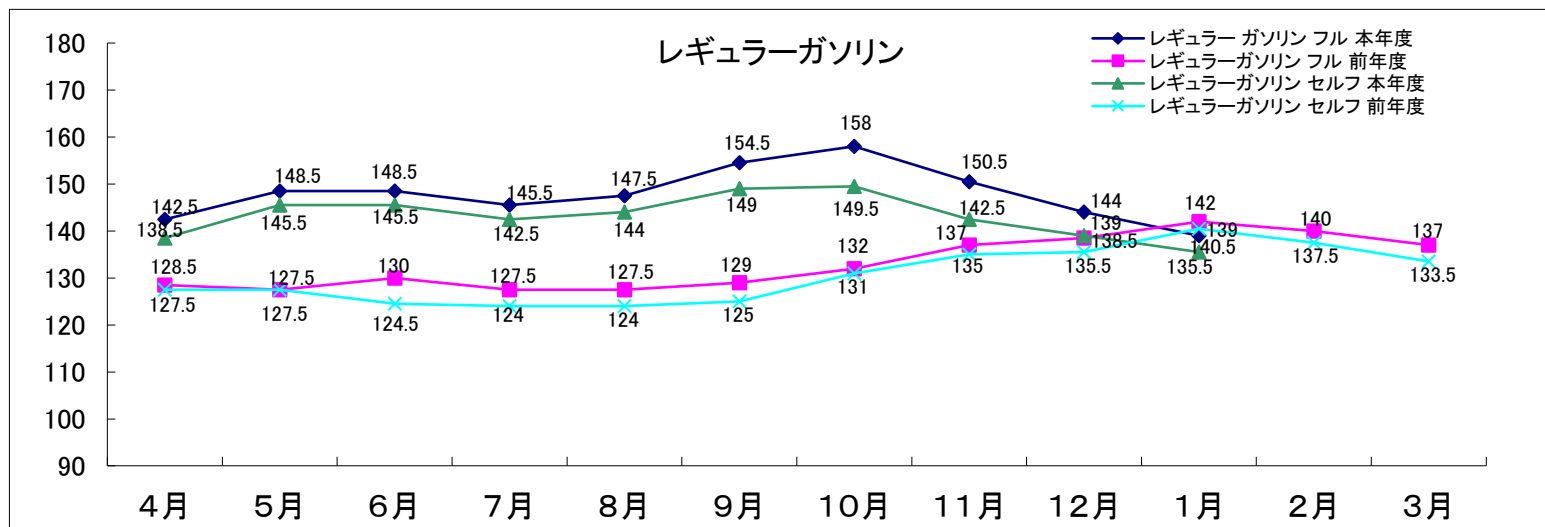

## 平成30年度青森県内石油製品の小売価格動向

(単位:円/リットル)

1. 調査日：原則毎月1回

2. 調査方法：県内5ブロックの各店舗からデータ収集(青森県石油商業組合提供価格から中間値を掲載しています)

3. 価格：個人消費向け店頭税込