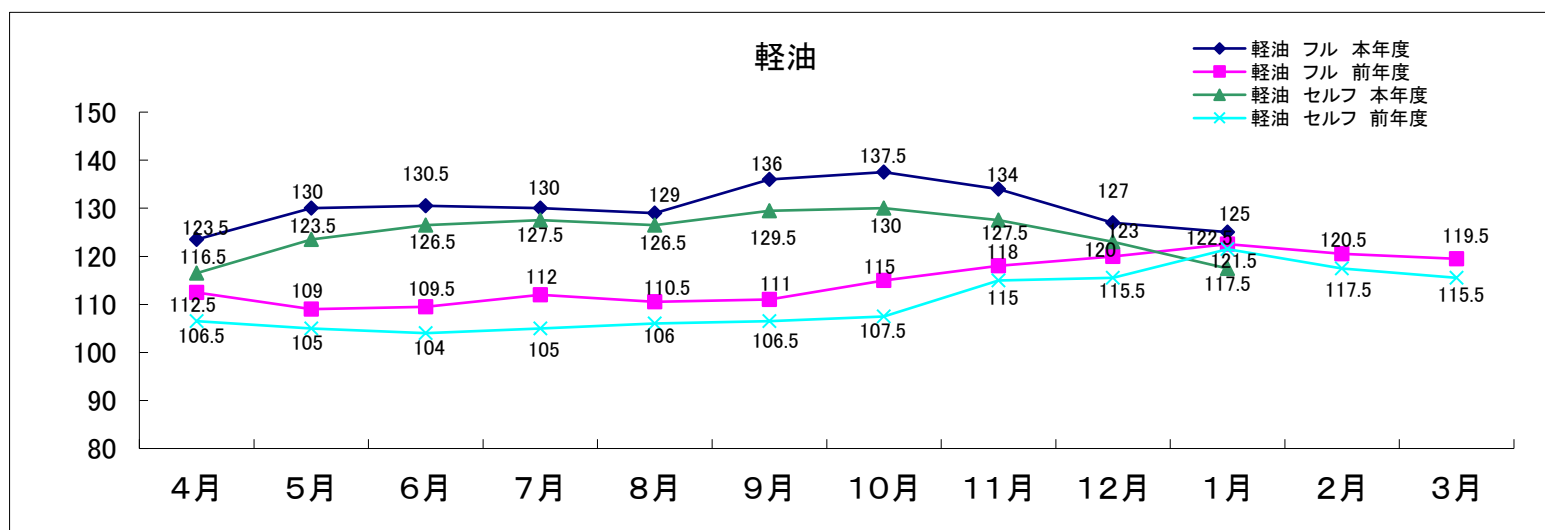

## 平成30年度青森県内石油製品の小売価格動向

(単位:円/リットル)

1. 調査日：原則毎月1回

2. 調査方法：県内5ブロックの各店舗からデータ収集(青森県石油商業組合提供価格から中間値を掲載しています)

3. 価格：個人消費向け店頭税込