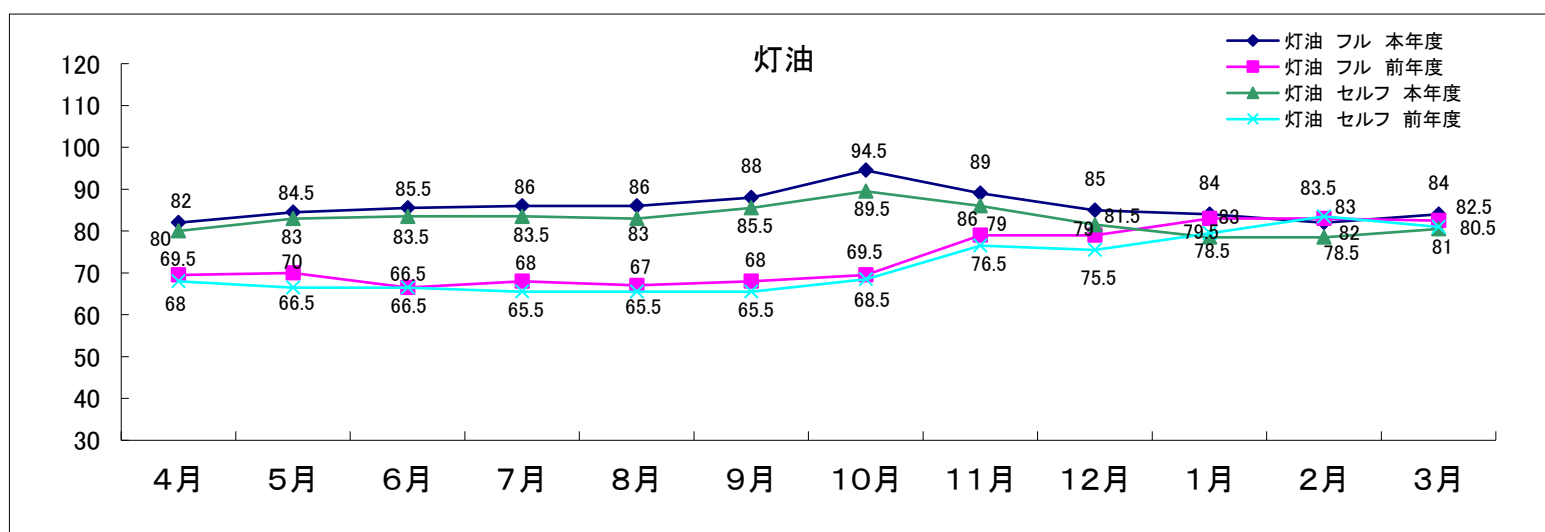

## 平成30年度青森県内石油製品の小売価格動向

(単位:円/リットル)

1. 調査日：原則毎月1回

2. 調査方法：県内5ブロックの各店舗からデータ収集(青森県石油商業組合提供価格から中間値を掲載しています)

3. 価格：個人消費向け店頭税込