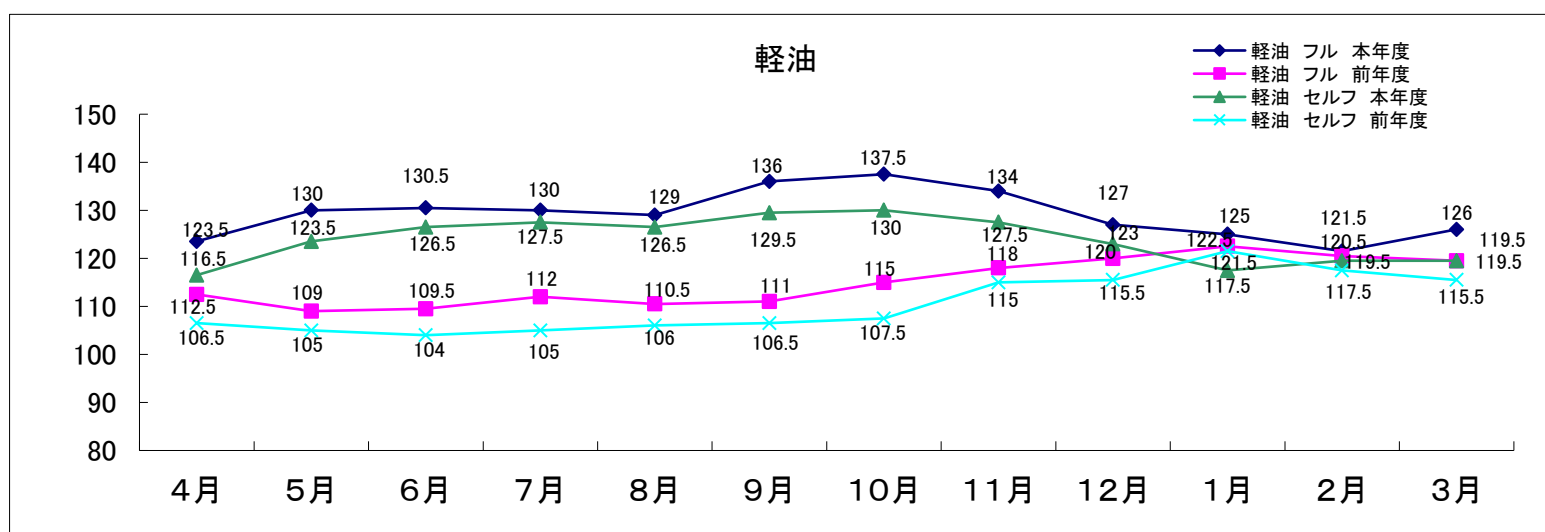

## 平成30年度青森県内石油製品の小売価格動向

(単位:円/リットル)

1. 調査日：原則毎月1回

2. 調査方法：県内5ブロックの各店舗からデータ収集(青森県石油商業組合提供価格から中間値を掲載しています)

3. 価格：個人消費向け店頭税込