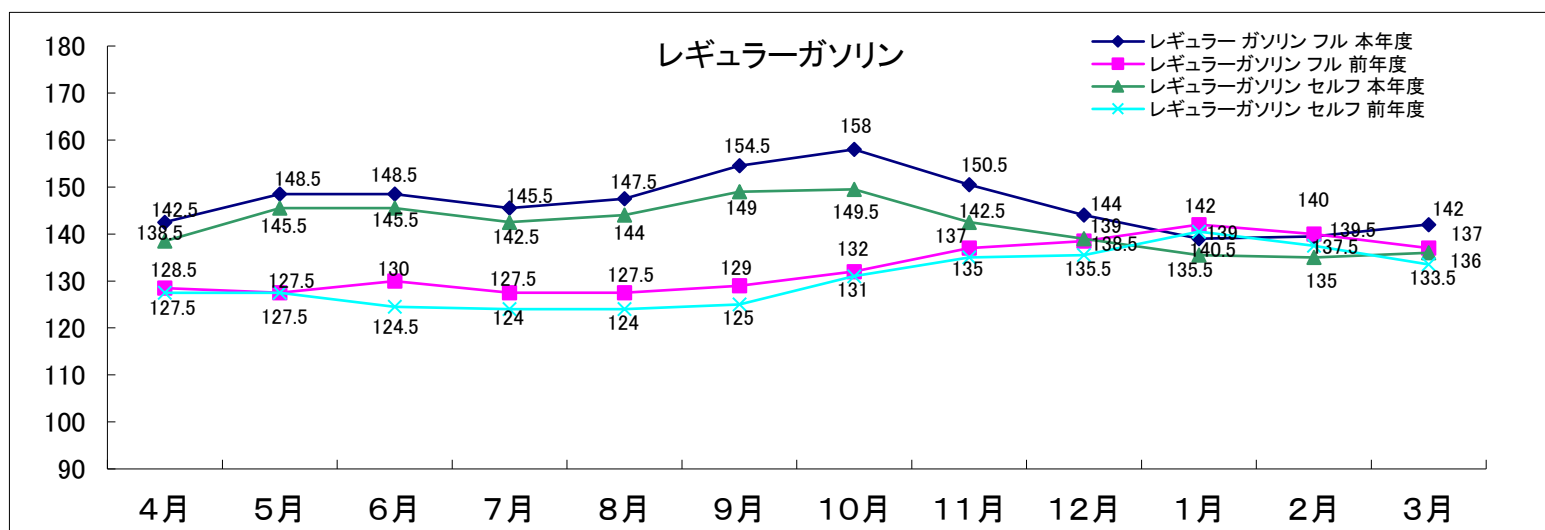

## 平成30年度青森県内石油製品の小売価格動向

(単位:円/リットル)

1. 調査日：原則毎月1回

2. 調査方法：県内5ブロックの各店舗からデータ収集(青森県石油商業組合提供価格から中間値を掲載しています)

3. 価格：個人消費向け店頭税込