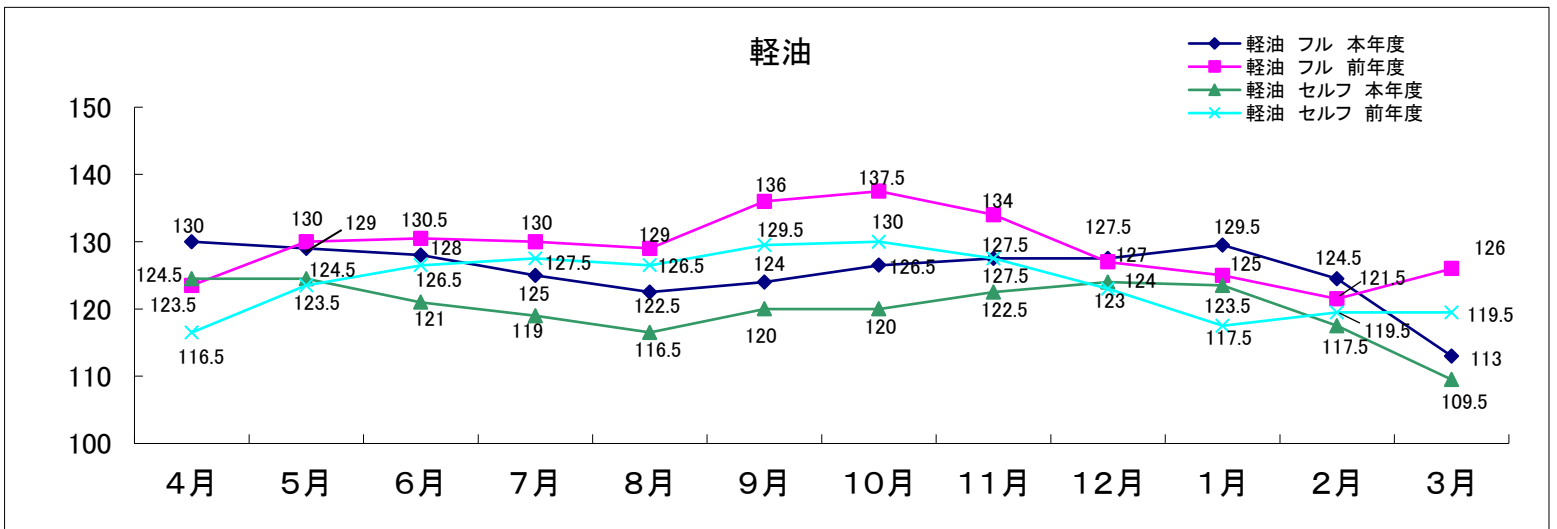

令和元年度青森県内石油製品の小売価格動向

(単位:円/リットル)

1. 調査日 : 原則毎月1回
2. 調査方法 : 県内5ブロックの各店舗からデータ収集(青森県石油商業組合提供価格から中間値を掲載しています)
3. 価格 : 個人消費向け店頭税込