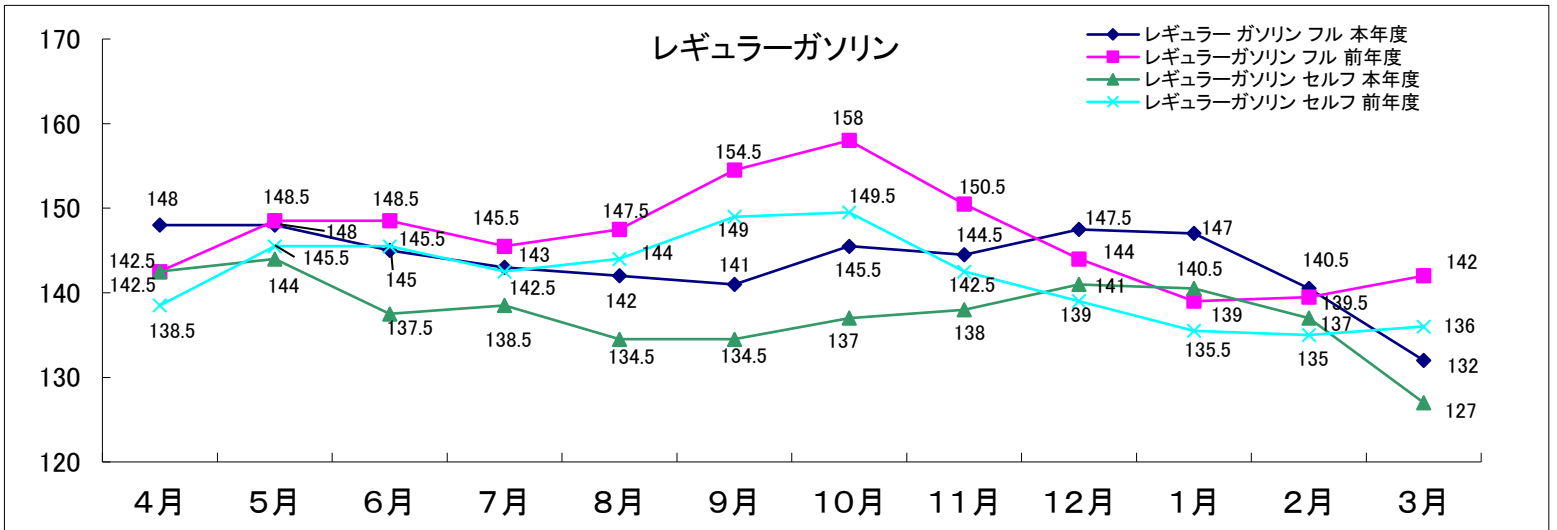

令和元年度青森県内石油製品の小売価格動向

(単位:円/リットル)

1. 調査日 : 原則毎月1回
2. 調査方法 : 県内5ブロックの各店舗からデータ収集(青森県石油商業組合提供価格から中間値を掲載しています)
3. 価格 : 個人消費向け店頭税込