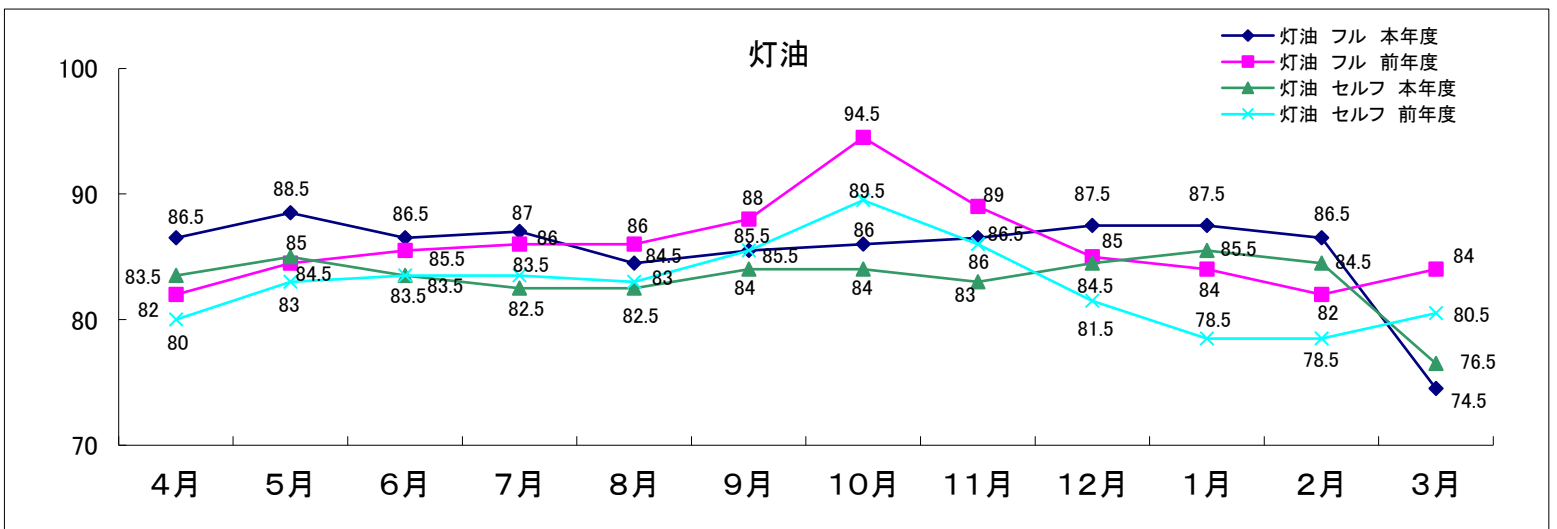

令和元年度青森県内石油製品の小売価格動向

(単位:円/リットル)

1. 調査日 : 原則毎月1回
2. 調査方法 : 県内5ブロックの各店舗からデータ収集(青森県石油商業組合提供価格から中間値を掲載しています)
3. 価格 : 個人消費向け店頭税込