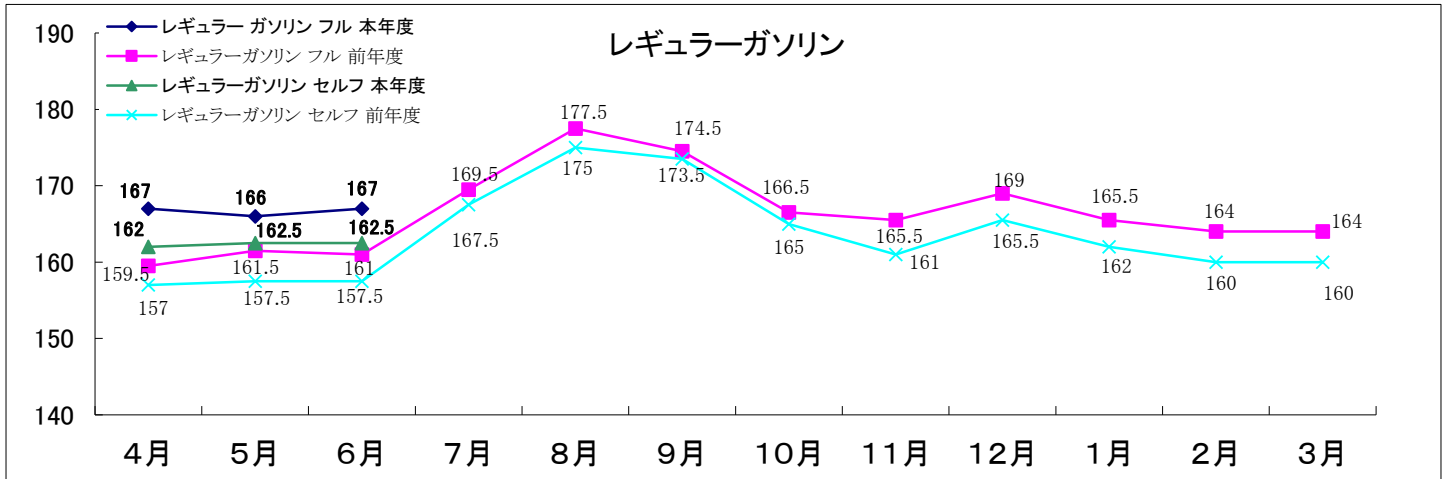

# 令和6年度青森県内石油製品の小売価格動向

(単位:円/リットル)

1. 調査日 : 原則毎月1回
2. 調査方法 : 県内5ブロックの各店舗からデータ収集(青森県石油商業組合提供価格から中間値を掲載しています)
3. 価格 : 個人消費向け店頭税込