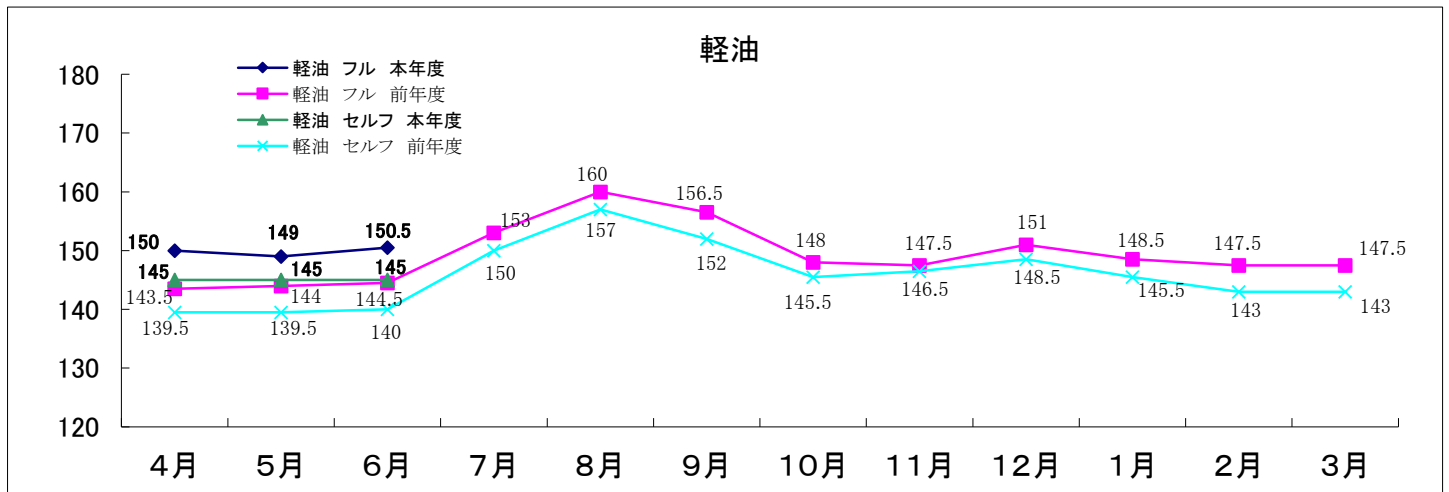

# 令和6年度青森県内石油製品の小売価格動向

(単位:円/リットル)

1. 調査日 : 原則毎月1回
2. 調査方法 : 県内5ブロックの各店舗からデータ収集(青森県石油商業組合提供価格から中間値を掲載しています)
3. 価格 : 個人消費向け店頭税込