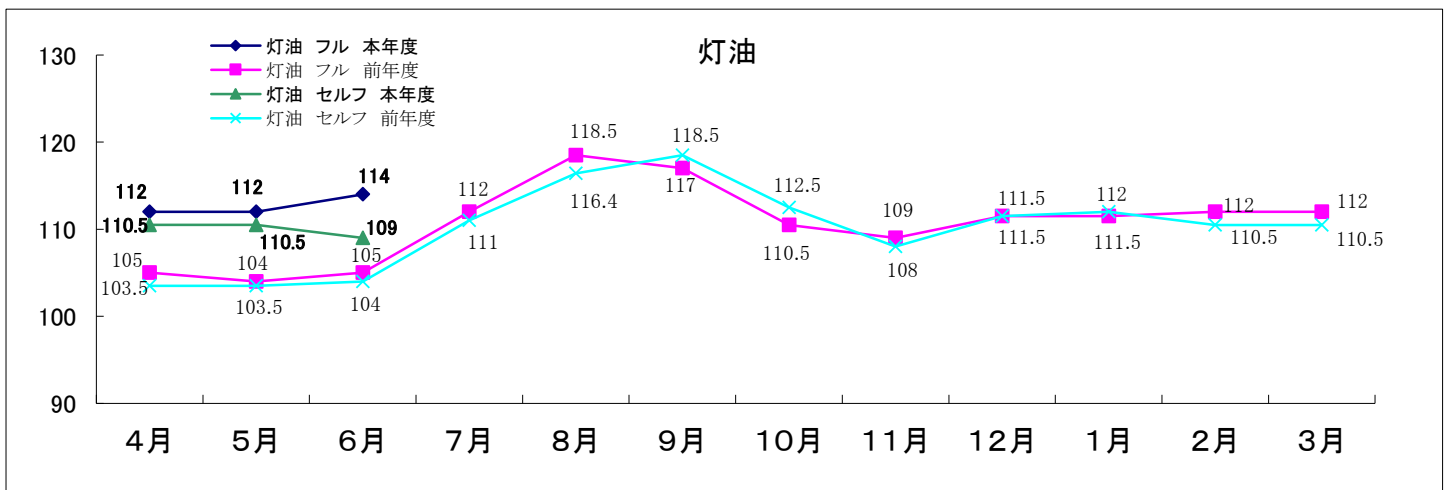

# 令和6年度青森県内石油製品の小売価格動向

(単位:円/リットル)

1. 調査日 : 原則毎月1回
2. 調査方法 : 県内5ブロックの各店舗からデータ収集(青森県石油商業組合提供価格から中間値を掲載しています)
3. 価格 : 個人消費向け店頭税込